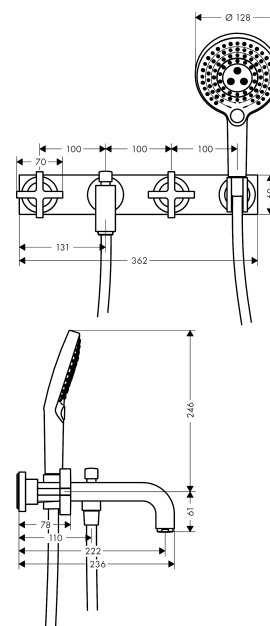

AXOR Citterio

3-Loch Wannenarmatur Unterputz für Wandmontage mit Kreuzgriffen und Platte

Oberfläche: **Polished Black Chrome** Artikelnummer: **39441330**

Merkmale

- besteht aus: 3-Loch Wannenarmatur, Handbrause, Brausehalter, Brauseschlauch
- 2 Verbraucher
- Ausladung: 222 mm
- Strahlart Armatur: Normalstrahl
- Strahlart Handbrause: Rain, RainAir, WhirlAir
- maximale Durchflussmenge bei 3 bar: 22,5 l/min
- Durchfluss für Wanneneinlauf bei 3 bar: 22,5 l/min
- Durchfluss für Handbrause bei 3 bar: 20 l/min
- Keramikventile heiß/ kalt 180°
- Umsteller mit automatischer Rückstellung
- Rückflussverhinderer
- Anschlussgröße: DN15
- Anschlussart: Grundkörper
- Wandmontage
- min. Betriebsdruck: 1 bar
- max. Betriebsdruck: 10 bar

Technologie

Produktabbildung

Maßzeichnung

AXOR Citterio
3-Loch Wannenarmatur Unterputz für Wandmontage mit Kreuzgriffen und Platte
 Oberfläche: **Polished Black Chrome** Artikelnummer: **39441330**

Durchflussdiagramm