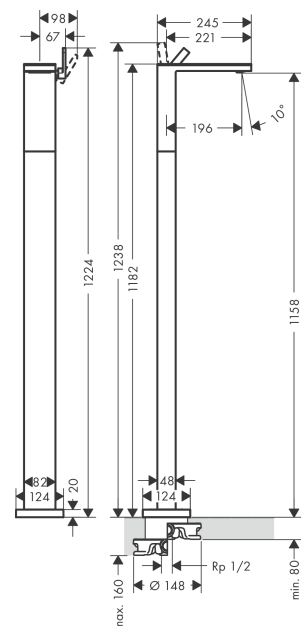

AXOR MyEdition

Einhebel-Waschtischmischer bodenstehend mit Push-Open Ablaufgarnitur ohne Platte

Oberfläche: **Brushed Gold Optic** Artikelnummer: **47042250**

Merkmale

- besteht aus: Einhebel-Waschtischmischer, Ablaufgarnitur
- Ausladung: 196 mm
- Auslaufhöhe: 1158 mm
- Griffvariante: Hebelgriff
- Strahlart: PowderRain
- maximale Durchflussmenge bei 3 bar: 5 l/min
- Keramikmischsystem
- Temperaturbegrenzung einstellbar
- mit isolierter Wasserführung - Wasserwege ohne Kontakt zu Nickel und Blei
- für Durchlauferhitzer geeignet
- Push-Open Ablaufgarnitur G 1¼
- Anschlussart: Grundkörper
- Anschlussgröße: DN15
- EU-Taxonomie: max. 6 l/min - wesentlicher Beitrag (SC) möglich
- DVGW NW-6512CU0166
- P-IX 29365/IO

Technologie

Zertifikate / Nachhaltigkeit

Produktabbildung

Maßzeichnung

AXOR MyEdition
Einhebel-Waschtischmischer bodenstehend mit Push-Open Ablaufgarnitur ohne Platte
Oberfläche: **Brushed Gold Optic** Artikelnummer: **47042250**

Durchflussdiagramm