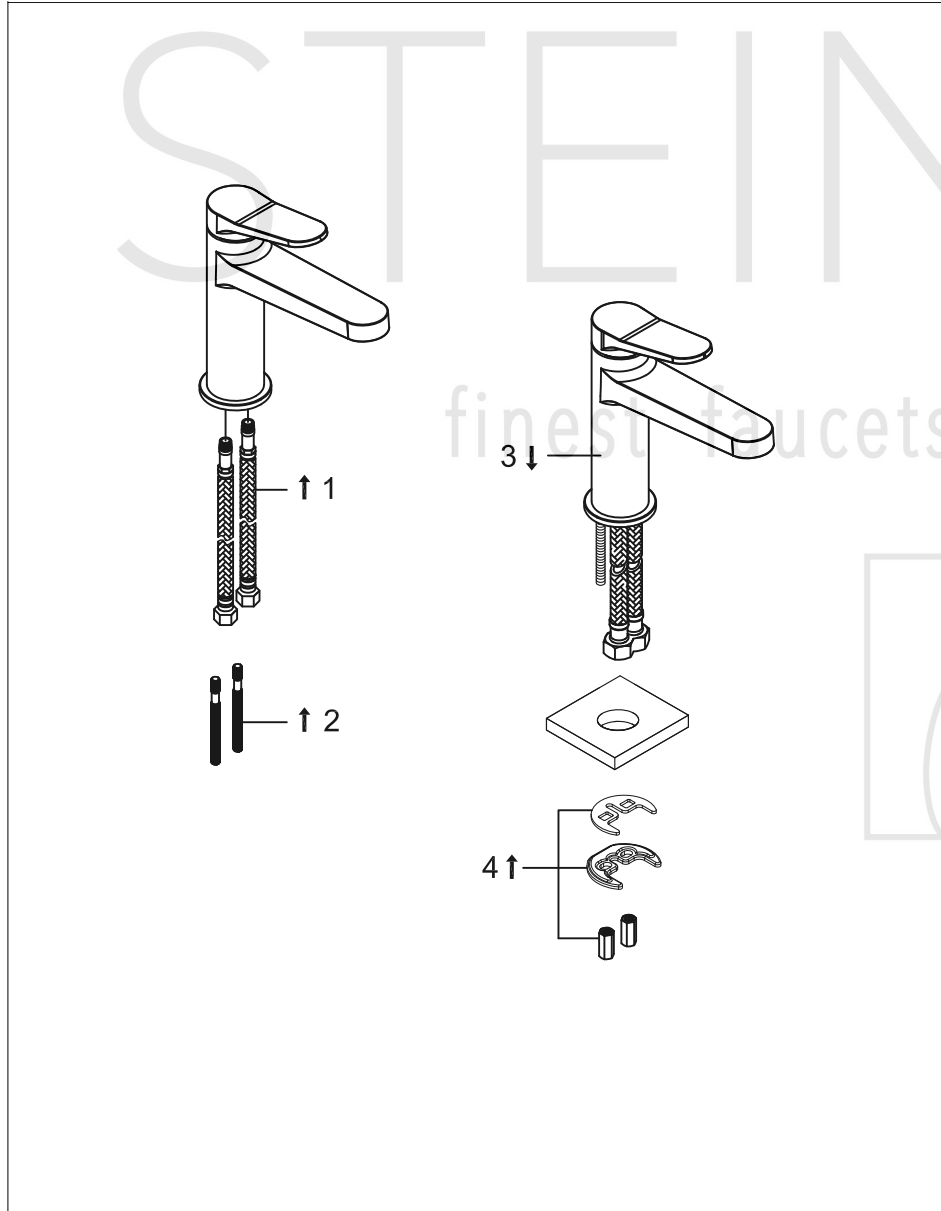

STEINBERG

Waschtisch-Einhebelmischbatterie

Art.Nr.340 1010 BG

Installation

Technische Zeichnung

Explosionszeichnung