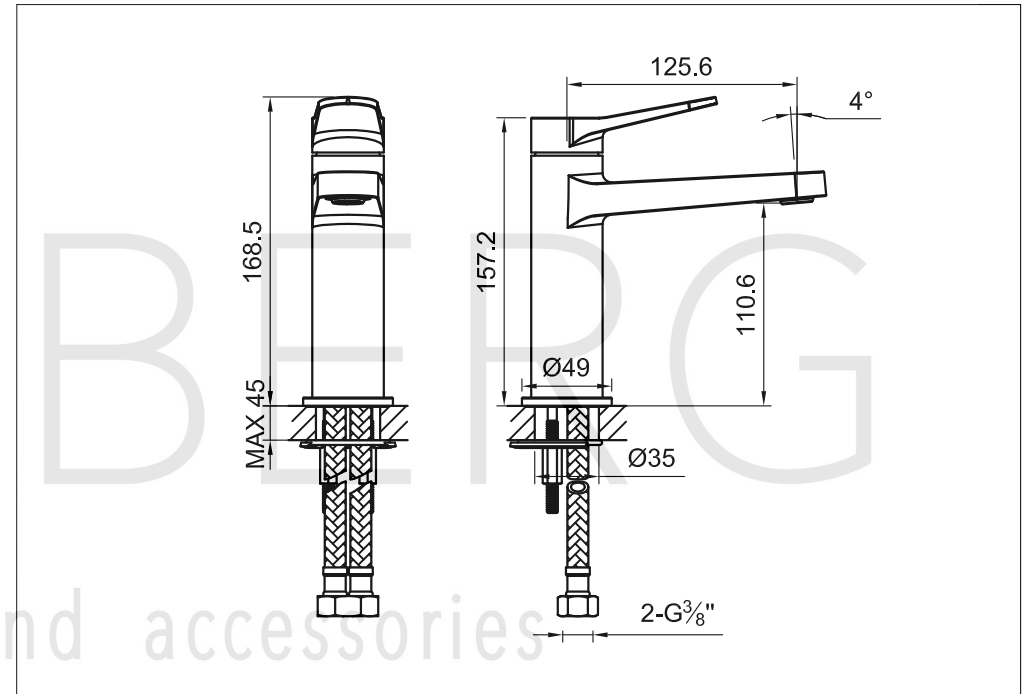

STEINBERG

Waschtisch-Einhebelmischbatterie

Art.Nr.340 1010 BG

Installation

Technische Zeichnung

Explosionszeichnung