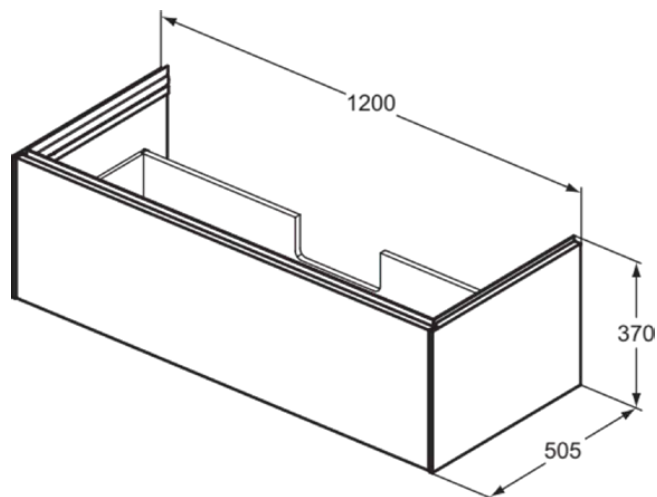

CONCA

T4580Y5

CONCA | Waschtisch-Unterschrank 1200x505x375 mm in walnuss dunkel dekor, 1 Schublade | Push-to-open

Bild & Zeichnung

Allgemeine Informationen

Produktart	Waschtisch-Unterschrank
Marke	Ideal Standard
Kollektion	CONCA
Designer	Palomba Serafini Associati
Farbcode	Y5
Farbbeschreibung	Walnuss Dunkel Dekor
Oberflächenveredelung	Matt
Maximale Höhe (mm)	375
Maximale Breite (mm)	1200
Ausladung (mm)	505
Befestigungsart	Befestigungsset
EAN Code	8014140483373
Nettogewicht (kg)	36.50

Funktionen

Push-to-open

Downloads

- [Montageanleitung](#)
- [Ersatzteilliste](#)

Produktspezifikationen

Mit Waschtischplatte	Nein
Anzahl der Türen (gesamt)	0
Anzahl der Türen (links öffnend)	0
Anzahl der Türen (rechts öffnend)	0
Anzahl der Schwingtüren	0
Anzahl der Schiebetüren	0
Anzahl der Rolltüren	0
Anzahl der Auszüge (gesamt)	1
Anzahl der externen Auszüge	1
Anzahl der internen Auszüge	0
Auszugsmechanismus	Push-to-open
Einzugsmechanismus	Soft-closing
Anzahl der offenen Fächer	0
Anzahl der Ablagen	0
Mit Steckdose	Nein
Mit Innenbeleuchtung	Nein
Materialspezifikation (Korpus)	Hochverdichtete 3-Schicht Spanplatte
Platzsparendes Modell	Nein
PVD Technologie	Nein
IdealPlus Technologie	Nein