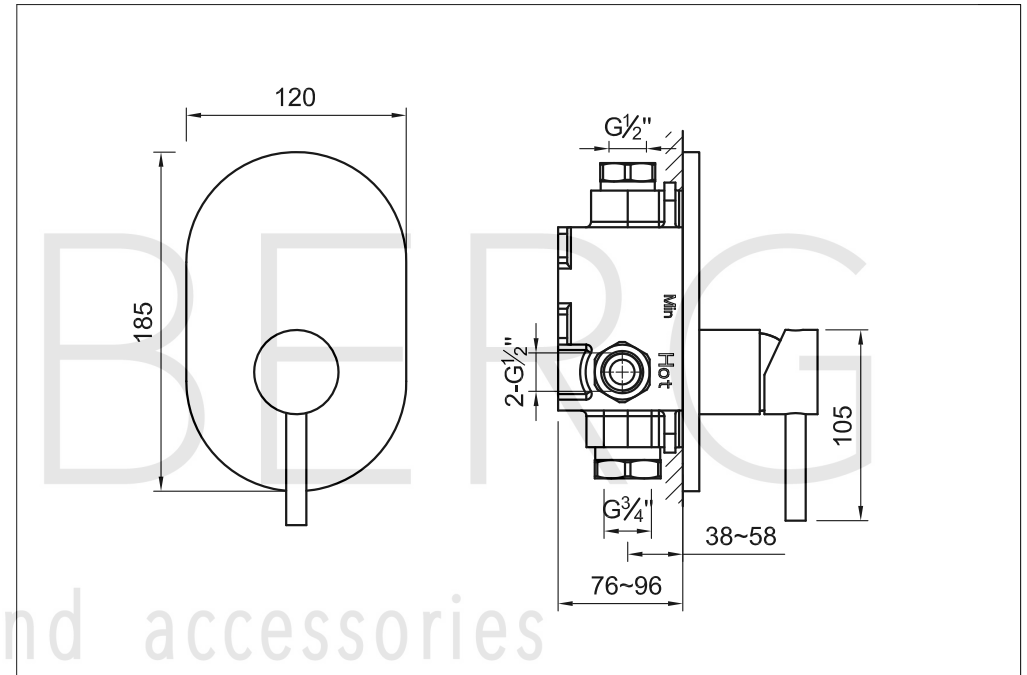

STEINBERG

Fertigmontageset

Art.Nr.100 2243 3

Installation

Technische Zeichnung

Explosionszeichnung