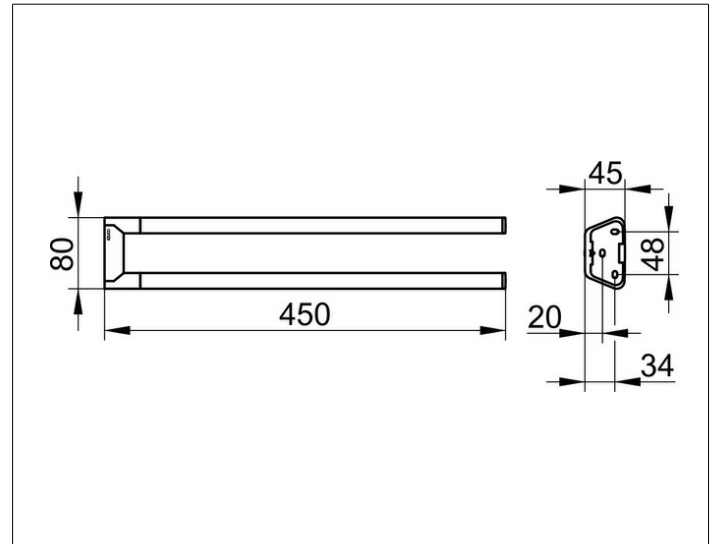

Collection Reva
1281837000 Handtuchhalter

PRODUKT

ZEICHNUNG

PRODUKTBESCHREIBUNG

2-tlg., feststehend

OBERFLÄCHE

schwarz matt

ABMESSUNG

450 mm