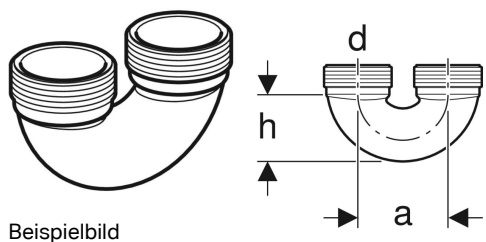

Geberit Gewindebogen

Beispielbild

Art.-Nr.	Farbe / Oberfläche	d, \emptyset	arc	a	h	VE1
242.098.06.1	granitgrau	40 mm	180 °			
242.098.11.1	weiß-alpin	40 mm	180 °	8 cm	5.8 cm	1 St.
242.099.06.1	granitgrau	32 mm	180 °			
242.099.11.1	weiß-alpin	32 mm	180 °	6 cm	4 cm	1 St.
893.874.00.1		48 mm	180 °	8 cm	6.5 cm	