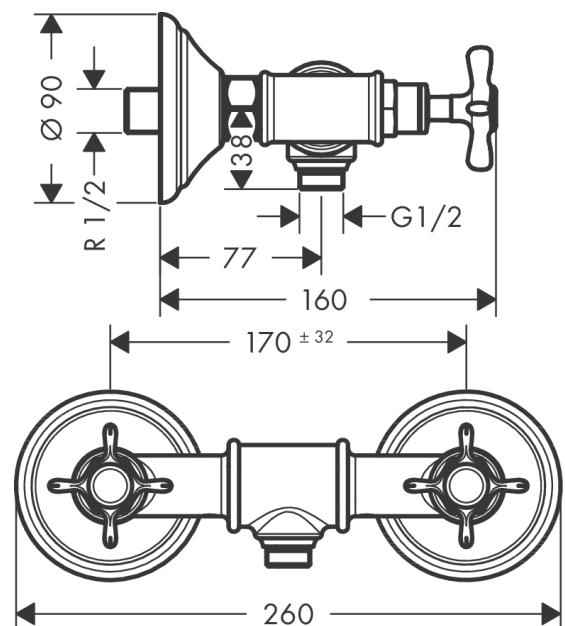

**AXOR Montreux**  
**2-Griff Brausearmatur Aufputz mit Kreuzgriffen**  
 Oberfläche: **Brushed Gold Optic** Artikelnummer: **16560250**

## Merkmale

- 1 Verbraucher
- Stichmaß:  $170 \pm 32$  mm
- maximale Durchflussmenge bei 3 bar: 11 l/min
- Keramikventile heiß/ kalt  $180^\circ$
- Rückflussverhinderer
- für Durchlauferhitzer geeignet
- Schlauchanschluss DN15
- Anschlussgröße: DN15
- Geräuschgruppe: II
- Durchflussklasse: B
- min. Betriebsdruck: 1 bar
- max. Betriebsdruck: 10 bar
- Anschlussart: S-Anschlüsse
- PA-IX 16944/IIB

## Produktabbildung

## Maßzeichnung

**AXOR Montreux**  
**2-Griff Brausearmatur Aufputz mit Kreuzgriffen**  
 Oberfläche: **Brushed Gold Optic** Artikelnummer: **16560250**