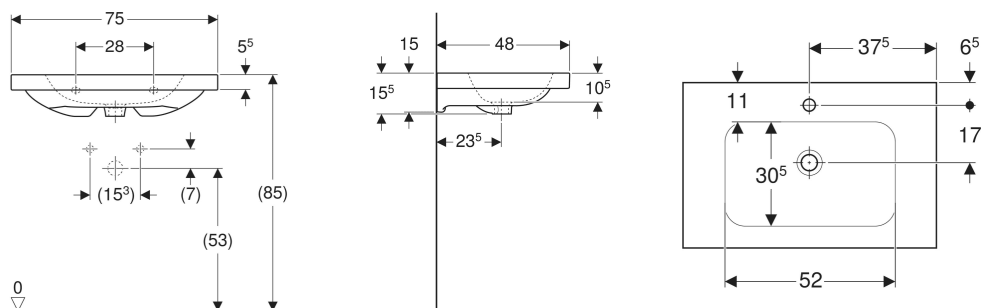

Geberit iCon Light Waschtisch mit Ablagefläche

EIGENSCHAFTEN

- Unterbaufähig
- Mit Ablagefläche

TECHNISCHE DATEN

Werkstoff Sanitärkeramik

ZUBEHÖR

- Geberit Tauchrohrgeruchsverschluss für Waschbecken, Abgang horizontal

- Geberit Waschbeckenablauf Raumsparmodell, schmale Ausführung, mit Außenventilstopfen mit Druckbetätigung
- Geberit Waschbeckenablauf Raumsparmodell, schmale Ausführung, mit Außenventilstopfen mit Hebelbetätigung
- Geberit Waschbeckenablauf Raumsparmodell, schmale Ausführung, mit freiem Auslauf und Ventilabdeckung
- Geberit Drehbetätigung mit Kabelzug
- Geberit Tauchrohrsiphon für Waschbecken, Anschluss BSP, Abgang horizontal oder vertikal
- Befestigungsset für Geberit Waschtische

INFO

- Für die Installation des Waschtisches mit Unterschrank wird ein Geberit Waschbeckenanschluss, Raumsparmodell benötigt. Siehe Sortimentsübersicht – Geberit iCon Waschbeckenanschlüsse Raumsparmodell oder Onlinekatalog, Zubehör Waschtische
- Mix & Match: Artikel gleicher Breite sind in den Serien Geberit ONE, Acanto, iCon frei kombinierbar

Art.-Nr.	Mix & Match	Farbe / Oberfläche	Hahnloch	Überlauf	B cm	B1 cm	B2 cm	B3	Breite Unterschrank cm	H cm	T cm	Befestigungspunkte	Ablagefläche	VE1 St.	VE2 St.
501.839.00.6 *	Ja	weiß / KeraTect	mittig	ohne	75	52	37.5		74	15.5	48	2	beidseitig	1	12

* Auftragsbezogene Produktion