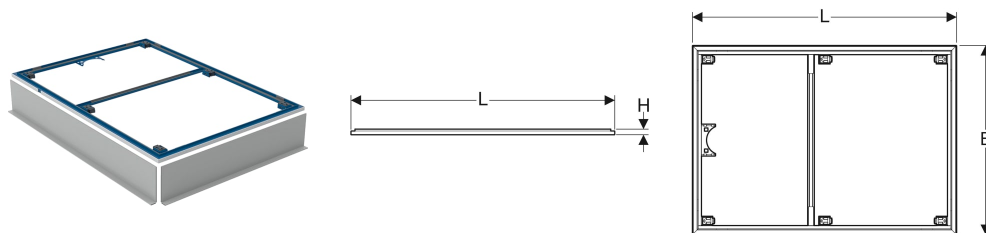

Geberit Installationsrahmen für Setaplano Duschfläche über 100 cm, für sechs Füße

VERWENDUNGSZWECKE

- Zum Einbau von Setaplano Duschflächen innerhalb von Gebäuden
- Für Fußbodenaufbauten bis Oberkante Fertigfußboden 6–25 cm
- Zur Installation vor oder nach Einbringen des Estrichs

EIGENSCHAFTEN

- Schalldämmeinlagen vormontiert
- Aufnahme für Fußbefestigung vormontiert
- Aufnahme für Geruchsverschlusshalterung vormontiert
- Höhenverstellbar von oben

TECHNISCHE DATEN

Werkstoff Stahl pulverbeschichtet

LIEFERUMFANG

- 2 Schalungsplatten vorgefertigt

ZUSÄTZLICH ZU BESTELLEN

- Setaplano Duschfläche
- Geberit Duschwannenablauf mit sechs Füßen, für Setaplano Duschfläche, Sperrwasserhöhe 30 mm
- Geberit Duschwannenablauf mit sechs Füßen, für Setaplano Duschfläche, Sperrwasserhöhe 50 mm

- Geberit Ablaufanschluss mit sechs Füßen, für Setaplano Duschfläche, stockwerksdurchdringende Installation

ZUBEHÖR

- Geberit Set Fußverlängerungen für Installationsrahmen für Setaplano Duschfläche

INFO

- Für diese Installationsrahmen muss 1 Rohbauset mit 6 Füßen bestellt werden
- Die Montageanleitungen für die Geberit Setaplano Duschfläche und den Installationsrahmen für Setaplano Duschfläche liegen den entsprechenden Duschwannenabläufen bei