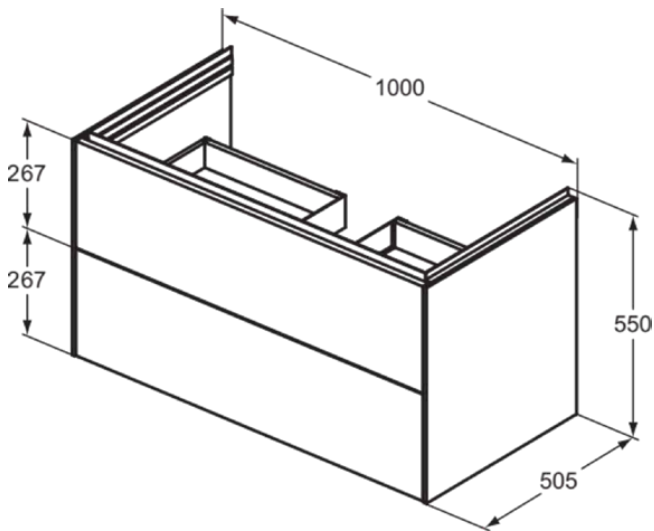

CONCA | Waschtisch-Unterschrank 1000x505x555 mm in eiche geflammt furnier, 2 Schubladen | Push-to-open

### Allgemeine Informationen

Produktart	Waschtisch-Unterschrank
Marke	Ideal Standard
Kollektion	CONCA
Designer	Palomba Serafini Associati
Farbcode	Y4
Farbbeschreibung	Eiche Geflammt Furnier
Oberflächenveredelung	Matt
Maximale Höhe (mm)	555
Maximale Breite (mm)	1000
Ausladung (mm)	505
Befestigungsart	Befestigungsset
EAN Code	8014140483069
Nettogewicht (kg)	46.00