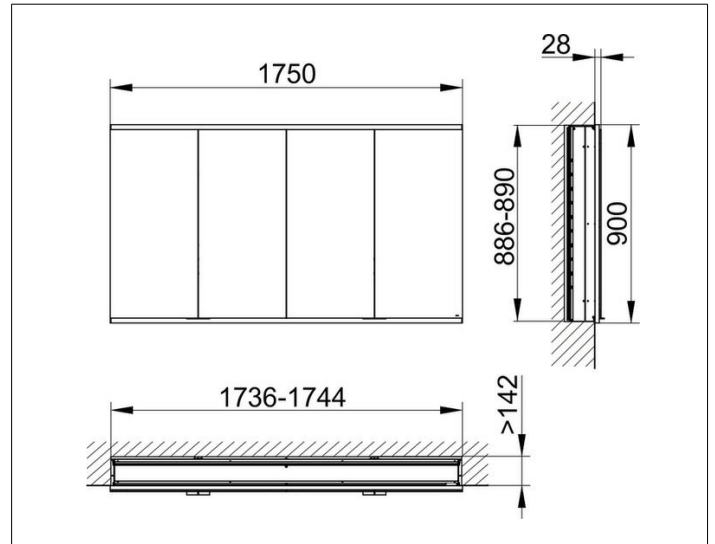

Royal Modular 2.0
800400011100500 Spiegelschrank

PRODUKT

ZEICHNUNG

EEK: A, A+, A++ ,

OBERFLÄCHE

silber-eloxiert

ABMESSUNG

1750 x 900 x 160 mm