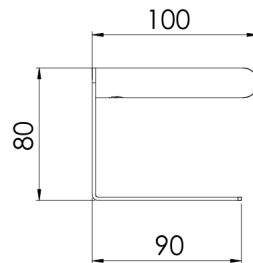

480 2300 BG Seifenkorb

aus Edelstahl, brushed gold

TECHNISCHE ZEICHNUNG

STEINBERG  
