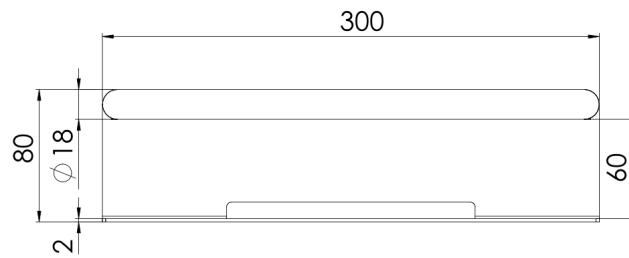

480 2300 BG Seifenkorb

aus Edelstahl, brushed gold

TECHNISCHE ZEICHNUNG

STEINBERG  
