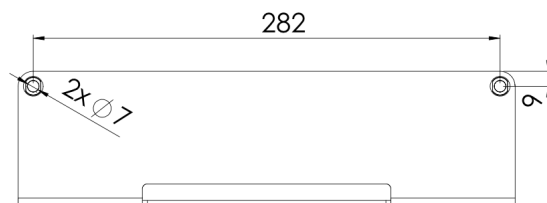

480 2300 BG Seifenkorb

aus Edelstahl, brushed gold

TECHNISCHE ZEICHNUNG

STEINBERG  
