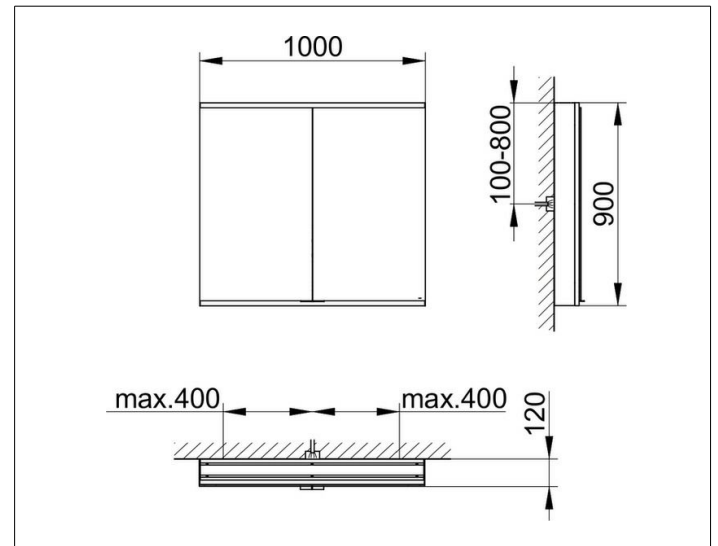

Royal Modular 2.0
800221101000000 Spiegelschrank

PRODUKT

ZEICHNUNG

EEK: C ,

OBERFLÄCHE

silber-eloxiert

ABMESSUNG

1000 x 900 x 120 mm