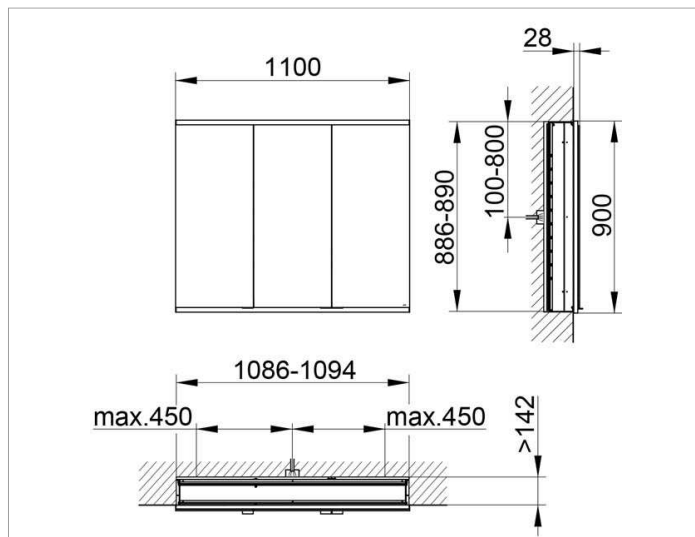

Royal Modular 2.0
800300111100300 Spiegelschrank

PRODUKT

ZEICHNUNG

OBERFLÄCHE

silber-eloxiert

ABMESSUNG

1100 x 900 x 160 mm