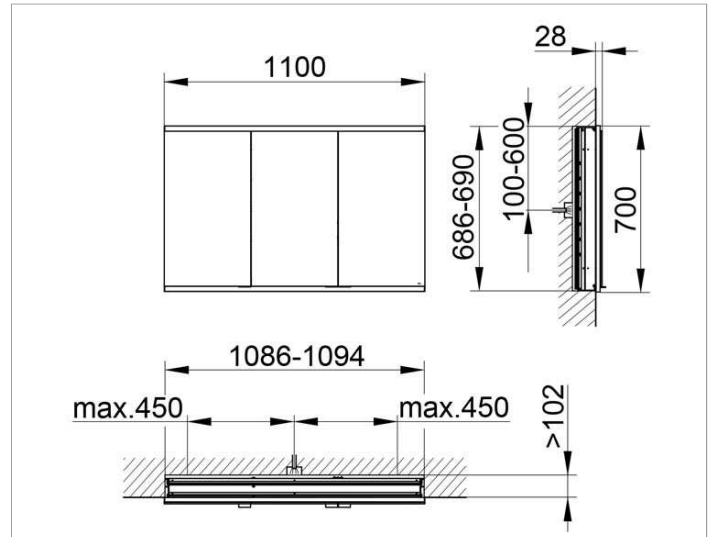

Royal Modular 2.0
800320110000000 Spiegelschrank

PRODUKT

ZEICHNUNG

EEK: A++, A+, A ,

OBERFLÄCHE

silber-eloxiert

ABMESSUNG

1100 x 700 x 120 mm