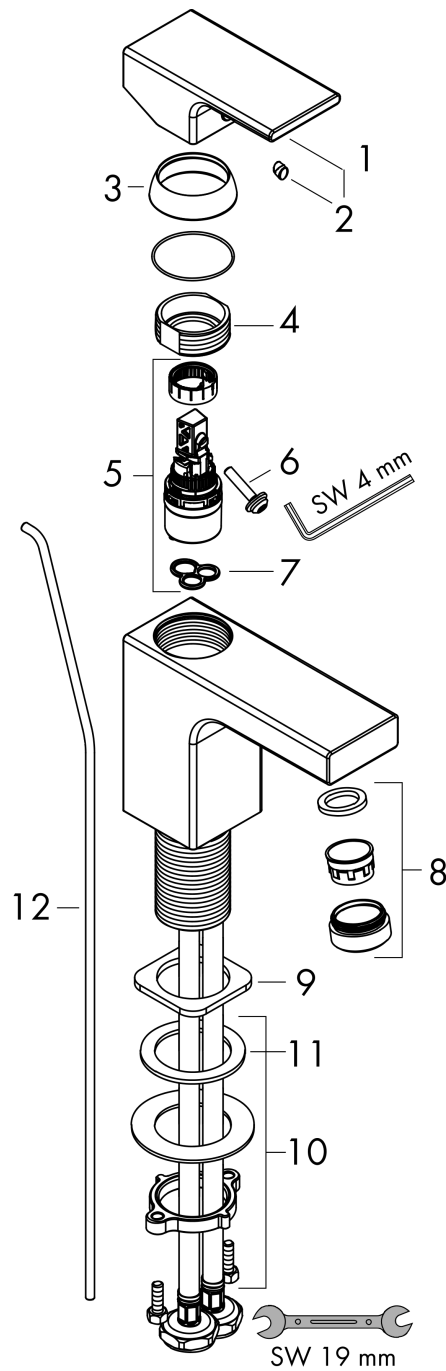

Vernis Shape

Einhebel-Waschtischmischer 70 CoolStart mit isolierter Wasserführung und Zugstangen-Ablaufgarnitur

Oberfläche: **Chrom** Artikelnummer: **71593000**

Beschreibung

Merkmale

- besteht aus: Einhebel-Waschtischmischer, Ablaufgarnitur
- ComfortZone 70
- Ausladung: 89 mm
- Auslaufhöhe: 71 mm
- Griffvariante: Hebelgriff
- Strahlart: Normalstrahl
- schwenkbarer Strahlformer
- maximale Durchflussmenge bei 3 bar: 5 l/min
- Keramikmischsystem
- Temperaturbegrenzung einstellbar
- mit isolierter Wasserführung - Wasserwege ohne Kontakt zu Nickel und Blei
- für Durchlauferhitzer geeignet
- Zugstangen-Ablaufgarnitur G 1¼
- Material Ablaufventil: Synthetik
- Anschlussart: G ¾ Anschlussschläuche
- Anschlussgröße: DN15
- Kaltwasser in Griff-Grundstellung
- EU-Taxonomie: max. 6 l/min - wesentlicher Beitrag (SC) möglich
- DVGW_NE-6506DM0446
- PA-IX 38133/IO

Technologie

Zertifikate / Nachhaltigkeit

Produktabbildung

Maßzeichnung

Vernis Shape

**Einhebel-Waschtischmischer 70 CoolStart mit isolierter Wasserführung und Zugstangen-
Ablaufgarnitur**

Oberfläche: **Chrom** Artikelnummer: **71593000**

Durchflussdiagramm

Vernis Shape
Einhebel-Waschtismischer 70 CoolStart mit isolierter Wasserführung und Zugstangen-
Ablaufgarnitur
 Oberfläche: **Chrom** Artikelnummer: **71593000**

Explosionszeichnung

Baujahr: >04/21

Vernis Shape

**Einhebel-Waschtischmischer 70 CoolStart mit isolierter Wasserführung und Zugstangen-
Ablaufgarnitur**

Oberfläche: **Chrom** Artikelnummer: **71593000**

Ersatzteilliste

Baujahr: >04/21

Pos.	Beschreibung	Artikelnummer	PG	VE
1	Griff	93684000	8	1
2	Griffstopfen	96338000	1	1
3	Kappe	93680000	3	1
4	Mutter	93686000	7	1
5	Kartusche kpl.	97685000	11	1
6	Sicherungsschraube	95140000	2	1
7	Dichtung	98865000	8	1
8	Luftsprudler schwenkbar M24x1 (5 l/min)	93834000	6	1
9	Dichtung	93687000	1	1
10	Schaftbefestigung kpl. (Ø 32)	13961000	7	1
11	Gleitring	97548000	1	1
12	Zugstange	93683000	4	1
a	Ablaufventil	92168000	9	1
b	Schaftverlängerung 35 mm	13898000	12	1