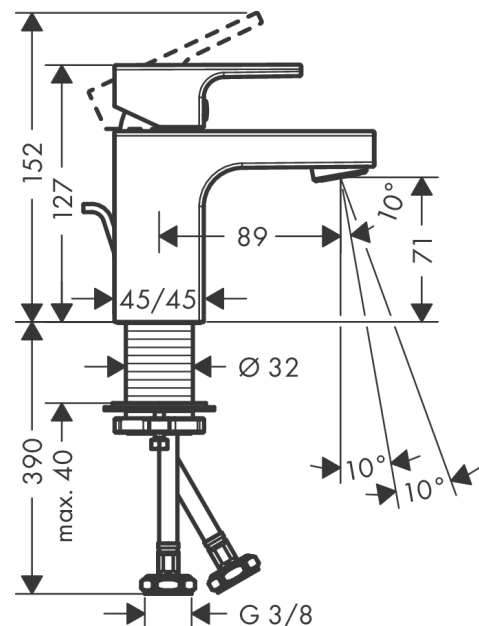

Vernis Shape

Einhebel-Waschtischmischer 70 CoolStart mit isolierter Wasserführung und Zugstangen-Ablaufgarnitur

Oberfläche: **Chrom** Artikelnummer: **71593000**

Beschreibung

Merkmale

- besteht aus: Einhebel-Waschtischmischer, Ablaufgarnitur
- ComfortZone 70
- Ausladung: 89 mm
- Auslaufhöhe: 71 mm
- Griffvariante: Hebelgriff
- Strahlart: Normalstrahl
- schwenkbarer Strahlformer
- maximale Durchflussmenge bei 3 bar: 5 l/min
- Keramikmischsystem
- Temperaturbegrenzung einstellbar
- mit isolierter Wasserführung - Wasserwege ohne Kontakt zu Nickel und Blei
- für Durchlauferhitzer geeignet
- Zugstangen-Ablaufgarnitur G 1¼
- Material Ablaufventil: Synthetik
- Anschlussart: G ¾ Anschlussschläuche
- Anschlussgröße: DN15
- Kaltwasser in Griff-Grundstellung
- EU-Taxonomie: max. 6 l/min - wesentlicher Beitrag (SC) möglich
- DVGW_NE-6506DM0446
- PA-IX 38133/IO

Technologie

Zertifikate / Nachhaltigkeit

Produktabbildung

Maßzeichnung

Vernis Shape

**Einhebel-Waschtischmischer 70 CoolStart mit isolierter Wasserführung und Zugstangen-
Ablaufgarnitur**

Oberfläche: **Chrom** Artikelnummer: **71593000**

Durchflussdiagramm

Vernis Shape
Einhebel-Waschtismischer 70 CoolStart mit isolierter Wasserführung und Zugstangen-
Ablaufgarnitur
 Oberfläche: **Chrom** Artikelnummer: **71593000**

Explosionszeichnung

Baujahr: >04/21

Vernis Shape

**Einhebel-Waschtischmischer 70 CoolStart mit isolierter Wasserführung und Zugstangen-
Ablaufgarnitur**

Oberfläche: **Chrom** Artikelnummer: **71593000**

Ersatzteilliste

Baujahr: >04/21

Pos.	Beschreibung	Artikelnummer	PG	VE
1	Griff	93684000	8	1
2	Griffstopfen	96338000	1	1
3	Kappe	93680000	3	1
4	Mutter	93686000	7	1
5	Kartusche kpl.	97685000	11	1
6	Sicherungsschraube	95140000	2	1
7	Dichtung	98865000	8	1
8	Luftsprudler schwenkbar M24x1 (5 l/min)	93834000	6	1
9	Dichtung	93687000	1	1
10	Schaftbefestigung kpl. (Ø 32)	13961000	7	1
11	Gleitring	97548000	1	1
12	Zugstange	93683000	4	1
a	Ablaufventil	92168000	9	1
b	Schaftverlängerung 35 mm	13898000	12	1