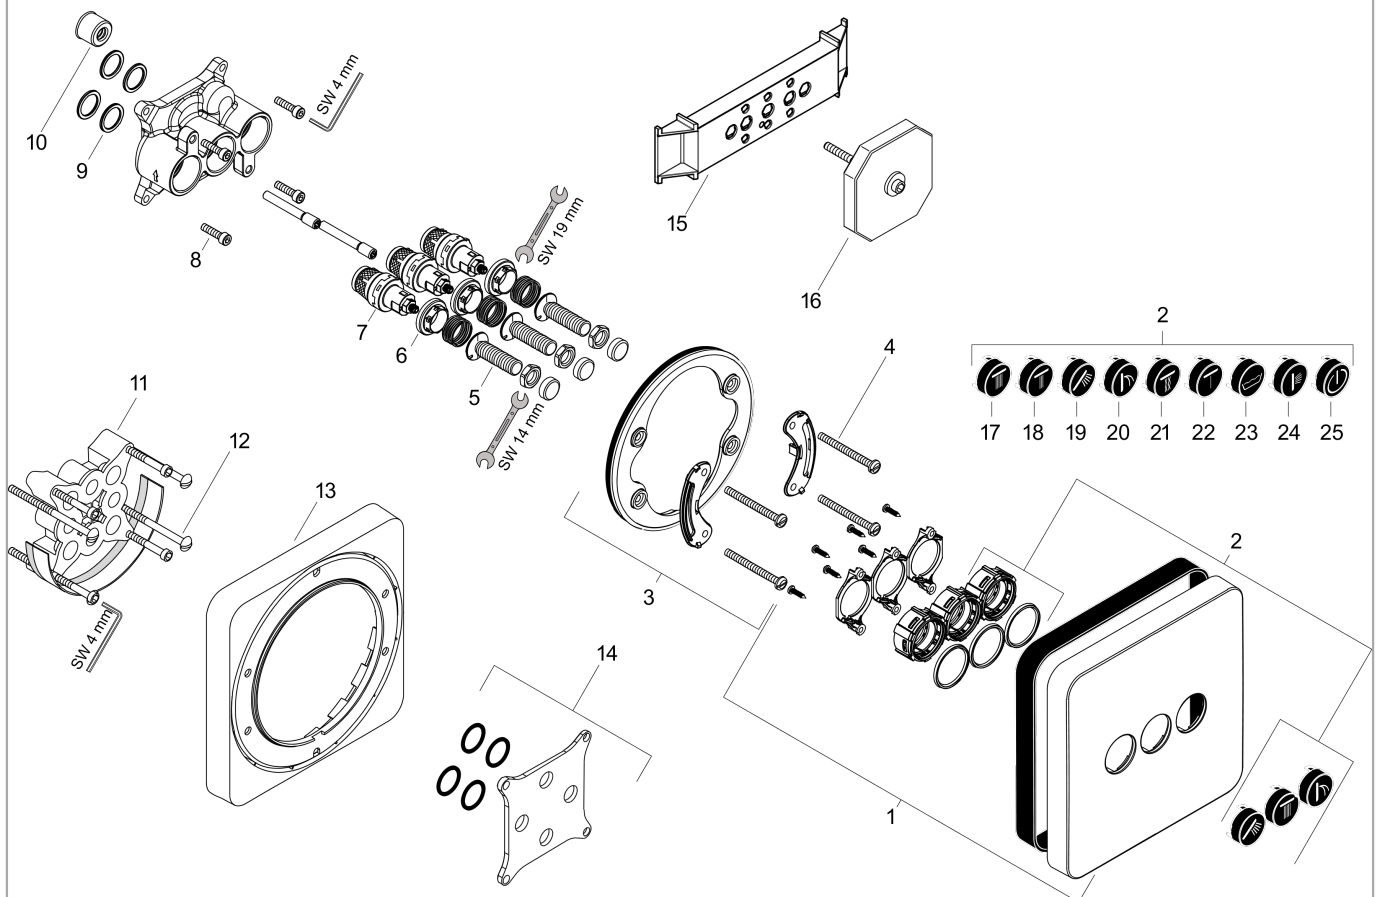

AXOR ShowerSelect

Ventil Unterputz softsquare für 3 Verbraucher

Oberfläche: **Polished Red Gold** Artikelnummer: **36773300**

Explosionszeichnung

Baujahr: >11/16

AXOR ShowerSelect

Ventil Unterputz softsquare für 3 Verbraucher

Oberfläche: **Polished Red Gold** Artikelnummer: **36773300**

Ersatzteilliste

Baujahr: >11/16

Pos.	Beschreibung	Artikelnummer	Preis	VE
1	Rosette 170 / 170 mm	92543300	314.55 CHF	1
2	Symbole-Set	92544610	128.65 CHF	1
3	Rosettenträger	98793000	36.95 CHF	1
4	Trägerschraubenset	96454000	8.65 CHF	1
5	Select-Adapter	92219000	5.40 CHF	1
6	Mutter	98368000	11.90 CHF	1
7	Absperreinheit (AVP)	95758000	103.25 CHF	1
8	Schraubenset	96525000	8.65 CHF	1
9	O-Ring 16x2	98133000	3.25 CHF	1
10	Schalldämpfer	94073000	23.05 CHF	1
11	Verlängerung 25 mm	13595000	-	1
12	Trägerschraubenset	97747000	3.25 CHF	1
13	Verlängerung 22 mm	98860300	99.25 CHF	1
14	Ausgleichsset 1°	95521000	166.45 CHF	1
15	Montagehilfe	92540000	-	1
16	Spülblock kpl.	15956000	-	1
17	Symbol Kopfbrause Rain groß	93571610	11.90 CHF	1
18	Symbol Kopfbrause Rain klein	93572610	11.90 CHF	1
19	Symbol Handbrause	93573610	11.90 CHF	1
20	Symbol Schwall	93574610	11.90 CHF	1
21	Symbol Whirl	93575610	11.90 CHF	1
22	Symbol Mono	93576610	11.90 CHF	1
23	Symbol Wanne	93577610	11.90 CHF	1
24	Symbol Seitenbrause	93578610	11.90 CHF	1
25	Symbol ON/OFF	93579610	11.90 CHF	1
a	Grundset	01800180	-	1