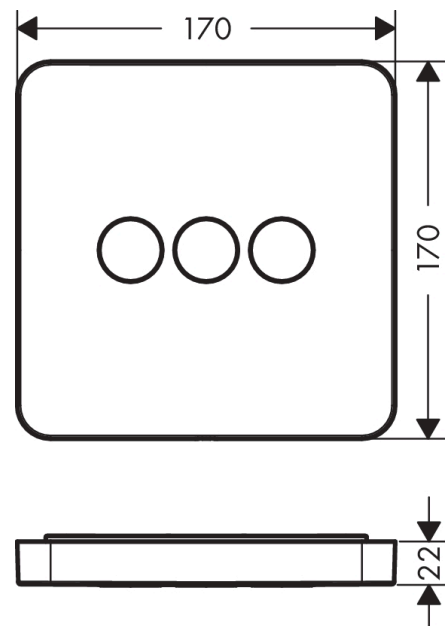

Maßzeichnung