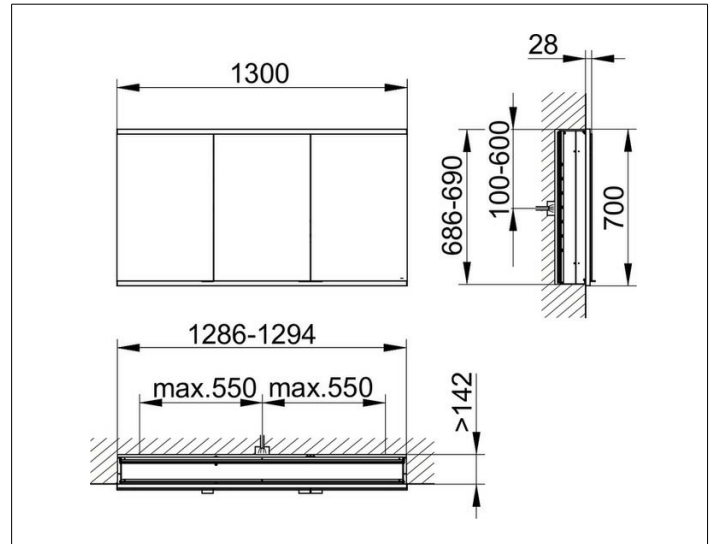

Royal Modular 2.0
800320130100300 Spiegelschrank

PRODUKT

ZEICHNUNG

EEK: A++, A+, A ,

OBERFLÄCHE

silber-eloxiert

ABMESSUNG

1300 x 700 x 160 mm