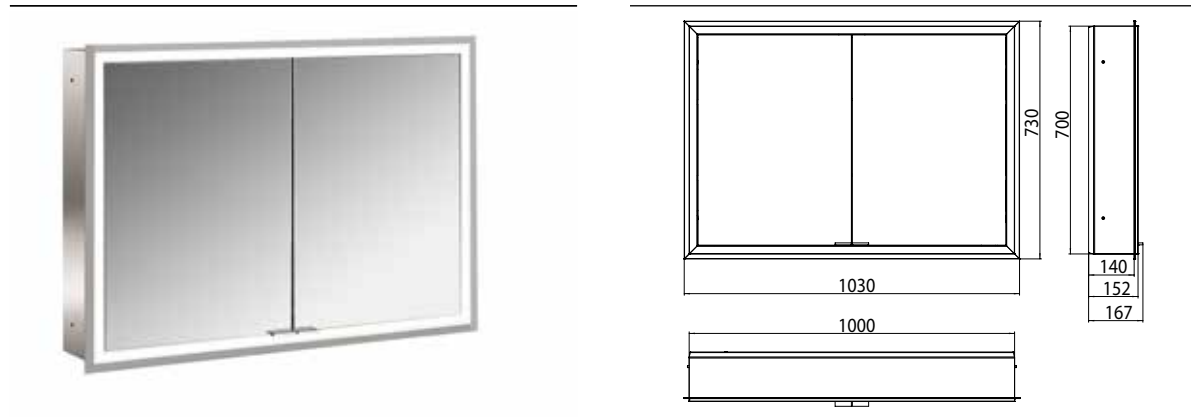

PRODUKTINFORMATION

Lichtspiegelschrank prime, 1.000 mm, 2 Türen, Unterputzmodell, IP 20 aluminium/spiegel

Art.-Nr.9497 060 93

mit Lichtpaket, mit verspiegelter- oder weißer Glasrückwand, 2 stufenlos einstellbare Ablagen, 2 Türen, 2 Steckdosen und 2 Lichttaster (Helligkeit und Lichtfarbe - kalt/warm - stufenlos dimmbar), Höhe: 730 mm, LED-Beleuchtung rundum