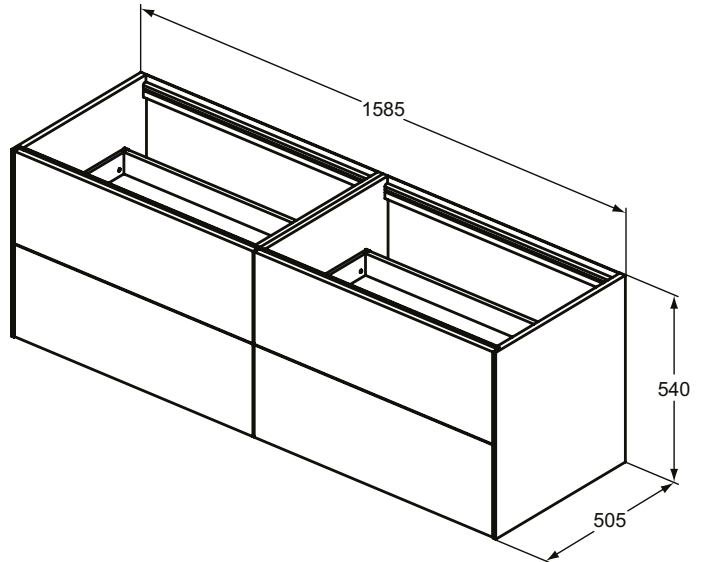

Ideal Standard

Möbel

Conca

Artikel-Nr.: T3990Y5

Waschtischunterschrank 1585x540mm

Conca Waschtischunterschrank 1585x540mm, mit 4 Push-Pull Auszügen

Farbe: Y5 - Walnuss dunkel

Eigenschaften: .Push-Pull Möbel
.FSC Zertifiziert

Mehr Produktdetails:

Montage:	Wandhängend
Gewicht (kg):	77,50
Material:	MDF
Designer:	Palomba Serafini Associati
Höhe (mm):	540
Breite (mm):	1585
Tiefe/Ausladung (mm):	505
Form:	Rechteckig

Ideal Standard GmbH - Deutschland