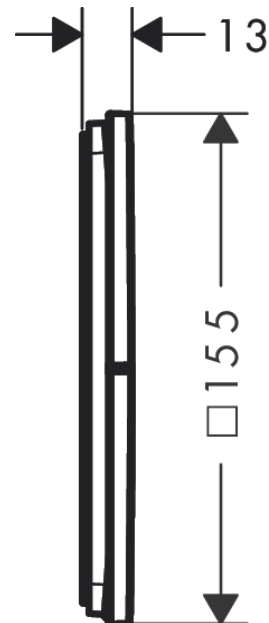

##### Merkmale

- 3 Verbraucher
- Nutzung Verbraucher: gleichzeitige Nutzung von mehreren Verbrauchern
- komfortables Ein-/Ausschalten der Verbraucher durch grossflächige Select-Tasten
- Start/ Stop Ventil zur Bedienung der Verbraucher
- Montageart: Wandmontage
- Durchflussmenge oberer Abgang: 26 l/min
- Durchflussmenge links und rechts: 26 l/min
- Maximale Durchflussmenge bei 3 bar: 32 l/min
- min. Betriebsdruck: 1 bar
- max. Betriebsdruck: 10 bar
- Montageausrichtung: Rosette nachträglich um +/- 3° ausrichtbar
- Montagehinweis: einfache Installation durch vormontierten Funktionsblock
- Taste: Ventil wird geliefert mit Tasten Rain klein, Rain groß, Handbrause, Schwall und MonoRain
- Material Taste: Metall
- Geräuschgruppe: I
- Durchflussklasse: A
- Hinweise: flache Rosette für mehr Platz in der Dusche
- P-IX 38571/IAAA

#### Produktabbildung

#### Maßzeichnung

**AXOR ShowerSelect ID**  
**Ventil Unterputz eckig für 3 Verbraucher**  
 Oberfläche: **Brushed Nickel** Artikelnummer: **36780820**

**Durchflussdiagramm**