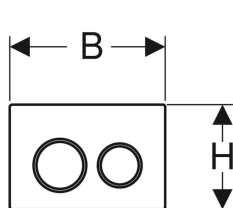

Geberit Omega20 Betätigungsplatte für 2-Mengen-Spülung

Beispielbild

Verwendungszwecke

- Zur Spülauslösung bei Omega UP-Spülkästen

Eigenschaften

- Betätigung von oben oder von vorne

Lieferumfang

- Befestigungsrahmen
- 2 Distanzbolzen

- Drückerstangen schallgedämmt, werkzeuglose Schnelleinstellung

Technische Daten

Betätigungskraft | < 20 N

- 2 Drückerstangen
- Befestigungsmaterial

Art.-Nr.	Farbe / Oberfläche	Werkstoff	B	H	T	VE1	VE2
115.085.KM.1	Platte und Tasten: schwarz Designringe: hochglanz-verchromt	Kunststoff	21.2 cm	14.2 cm	1 cm	1 St.	10 St.