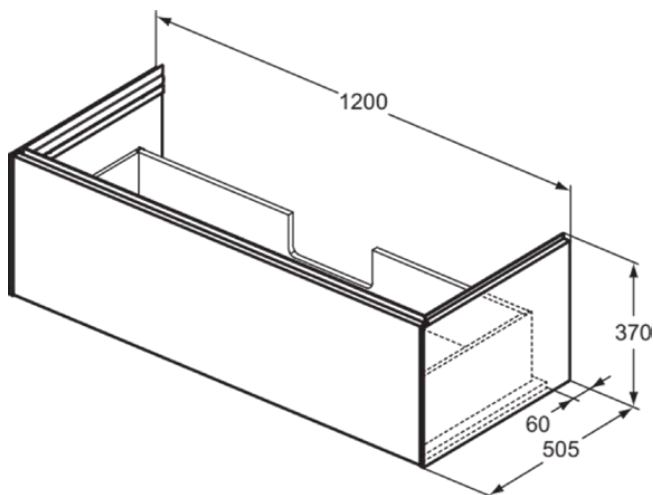

CONCA

T4580Y1

CONCA | Waschtisch-Unterschrank 1200x505x370 mm in weiß matt lackiert, 1 Schublade | Grifflos, Vollauszug, Push-to-open, SoftClosing, Vormontiert, Nachhaltig gewonnenes Holz, Echtholz furnier

Bild & Zeichnung

Allgemeine Informationen

Produktkategorie:	Möbel
Produktart:	Waschtisch-Unterschrank
Marke:	Ideal Standard
Kollektion:	CONCA
Designer:	Palomba Serafini Associati
Colour:	Y1 - Weiß Matt Lackiert
Oberflächenveredelung:	Matt
Maximale Höhe (mm):	370
Maximale Breite (mm):	1200
Ausladung (mm):	505
Befestigungsart:	Befestigungsset
Nettogewicht (kg):	36.50
EAN Code:	8014140483335

Funktionen

	Grifflos		Vollauszug
	Push-to-open		SoftClosing
	Vormontiert		Nachhaltig gewonnenes Holz
	Echtholz furnier		

Downloads

- [Installation Guide](#)
- [Spare Parts List](#)

Produktspezifikationen

Einzugsmechanismus:	Softclosing
Farbcode:	Y1
Farbbeschreibung:	weiß matt lackiert
Eckmodell:	Nein
Vollauszug:	Ja
Griff(e):	Grifflos
Einstellbare Montagefüße:	Nein
Material:	Holz
Materialspezifikation (Korpus):	Hochverdichtete 3-Schicht Spanplatte
Anzahl der Türen (gesamt):	0
Anzahl der Türen (links öffnend):	0
Anzahl der Türen (rechts öffnend):	0
Anzahl der Auszüge (gesamt):	1