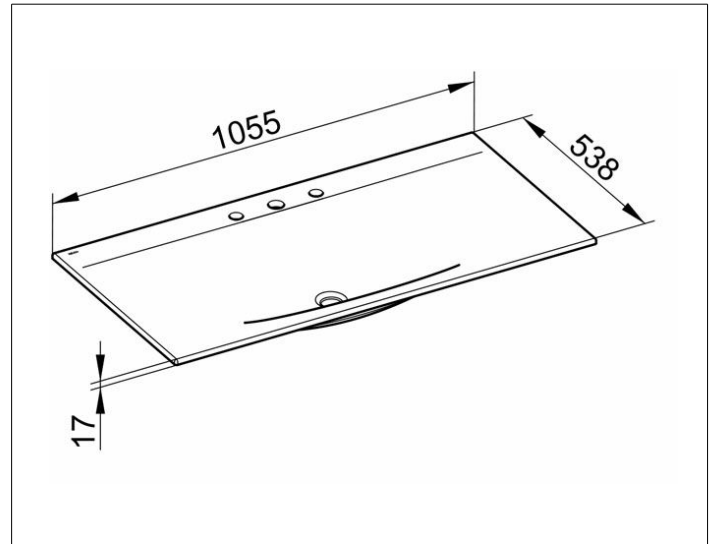

Edition 11

31150311003 Keramik-Waschtisch

PRODUKT

ZEICHNUNG

PRODUKTBESCHREIBUNG

für 3-Loch Armaturen geeignet (Stichmaß 200 mm),
komplett mit Ab- und Überlaufsystem Clou,
mit Oberflächenversiegelung CleanPlus

OBERFLÄCHE

weiß

ABMESSUNG

1055 x 17 x 538 mm