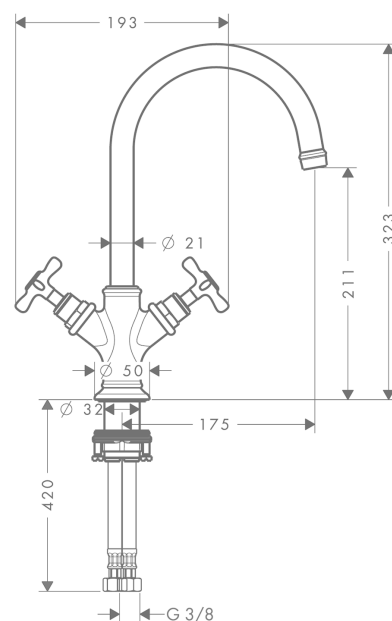

**AXOR Montreux**  
**2-Griff Waschtischarmatur 210 mit Kreuzgriffen und Ablaufgarnitur**  
 Oberfläche: **Brushed Black Chrome** Artikelnummer: **16506340**

### Merkmale

- besteht aus: 2-Griff Waschtischarmatur, Ablaufgarnitur
- ComfortZone 210
- Ausladung: 175 mm
- Auslaufhöhe: 211 mm
- Griffvariante: Kreuzgriff
- Schwenkbereich 120°
- Strahlart: Laminarstrahl
- maximale Durchflussmenge bei 3 bar: 5 l/min
- Keramikventile heiß/kalt 90°
- für Durchlauferhitzer geeignet
- unverschleißbare Ablaufgarnitur
- Anschlussart: G 3/8 Anschlussschläuche
- Anschlussgröße: DN15
- EU-Taxonomie: max. 6 l/min - wesentlicher Beitrag (SC) möglich
- P-IX 18198/IO

### Produktabbildung

### Maßzeichnung

**AXOR Montreux**  
**2-Griff Waschtischarmatur 210 mit Kreuzgriffen und Ablaufgarnitur**  
 Oberfläche: **Brushed Black Chrome** Artikelnummer: **16506340**