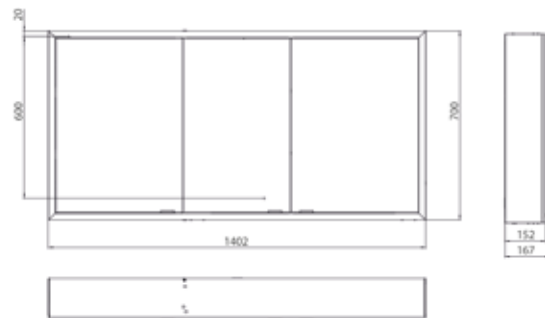

## PRODUKTINFORMATION

Lichtspiegelschrank prime Facelift, 1.400 mm, 3 Türen, Aufputzmodell, IP20 schwarz/spiegel

Art.-Nr.9497 135 87

Seitenwand schwarz verspiegelt, mit verspiegelter Glasrückwand, 4 stufenlos einstellbare Ablagen, 3 Türen, 2 Steckdosen, stufenlose Lichtsteuerung (an/aus, Helligkeit und Lichtfarbe) über drei in die Glasrückwand integrierte Touchsensoren, Höhe: 700 mm, LED-Beleuchtung