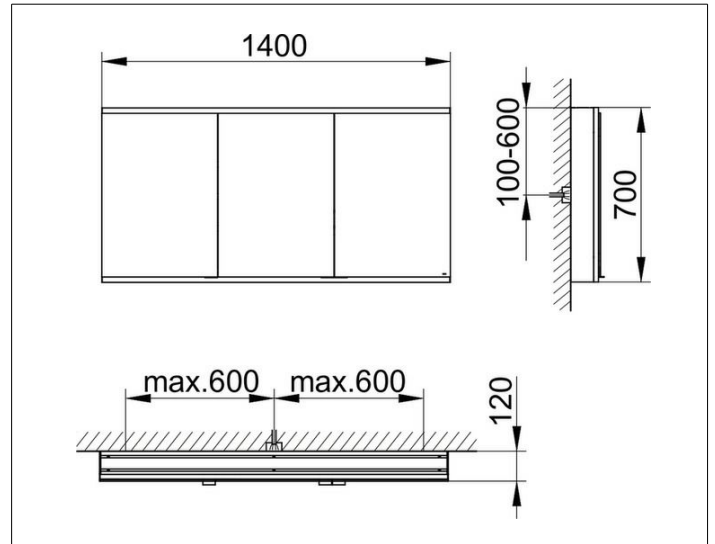

Royal Modular 2.0
80031114000000 Spiegelschrank

PRODUKT

ZEICHNUNG

EEK: C ,

OBERFLÄCHE

silber-eloxiert

ABMESSUNG

1400 x 700 x 120 mm