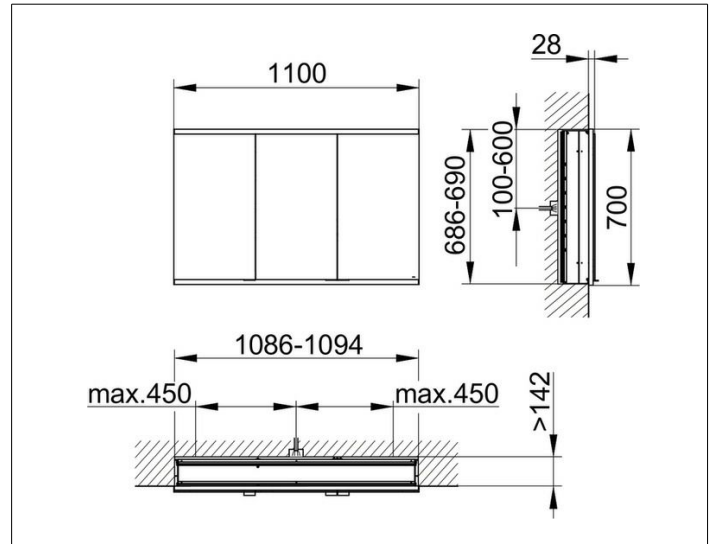

Royal Modular 2.0
800310110100300 Spiegelschrank

PRODUKT

ZEICHNUNG

EEK: C ,

OBERFLÄCHE

silber-eloxiert

ABMESSUNG

1100 x 700 x 160 mm