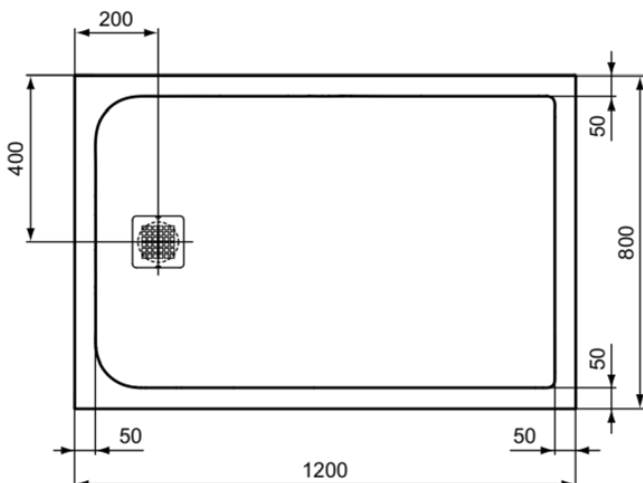

ULTRA FLAT S

K8227DD

ULTRA FLAT S | Rechteck-Brausewanne 1200x800x30 mm in kundenspezifisch, ohne Ablaufgarnitur | Antibakteriell, Rutschhemmende Oberfläche, Barrierefrei, gemäß DIN 18040, Zuschneidbar, Easy repair, 30 mm Höhe

Bild & Zeichnung

Allgemeine Informationen

Produktart	Rechteck-Brausewanne
Marke	Ideal Standard
Kollektion	ULTRA FLAT S
Farbcode	DD
Farbbeschreibung	Kundenspezifisch
Oberflächenveredelung	Kundenspezifisch
Maximale Höhe (mm)	30
Maximale Breite (mm)	1200
Ausladung (mm)	800
EAN Code	4015413072885
Nettogewicht (kg)	33.20