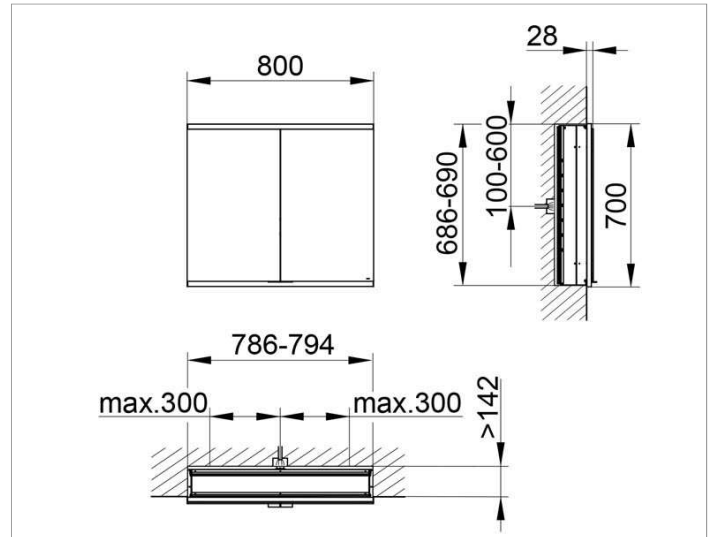

Royal Modular 2.0  
800220080100000 Spiegelschrank

**PRODUKT**

**ZEICHNUNG**

EEK: A++, A+, A ,

**OBERFLÄCHE**

silber-eloxiert

**ABMESSUNG**

800 x 700 x 160 mm