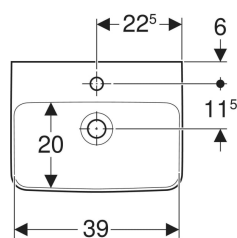

Geberit Renova Plan Aufsatzhandwaschbecken

Beispielbild

Verwendungszwecke

- Zur Montage auf Arbeitsplatten

Eigenschaften

- Wandanschluss

- Rückseite unglasiert
- Unter- und Rückseite geschliffen

Technische Daten

Werkstoff | Sanitärkeramik

Art.-Nr.	Farbe / Oberfläche	Hahnloch	Überlauf	B	H	T	VE1
501.718.00.1	weiß	mittig	sichtbar	45 cm	17 cm	34 cm	1 St.

Zubehör

- Geberit Tauchrohrgeruchsverschluss für Waschbecken, Abgang horizontal
- Geberit Tauchrohrgeruchsverschluss für Waschbecken, Raumsparmodell, Abgang horizontal
- Befestigungsset für Geberit Waschtische