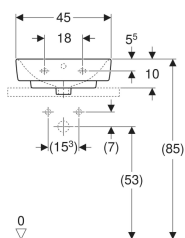

Geberit Renova Plan Aufsatzhandwaschbecken

Beispielbild

Verwendungszwecke

- Zur Montage auf Arbeitsplatten

Eigenschaften

- Wandanschluss

- Rückseite unglasiert
- Unter- und Rückseite geschliffen

Technische Daten

Werkstoff | Sanitärkeramik

Art.-Nr.	Farbe / Oberfläche	Hahnloch	Überlauf	B	H	T	VE1
501.718.00.1	weiß	mittig	sichtbar	45 cm	17 cm	34 cm	1 St.

Zubehör

- Geberit Tauchrohrgeruchsverschluss für Waschbecken, Abgang horizontal
- Geberit Tauchrohrgeruchsverschluss für Waschbecken, Raumsparmodell, Abgang horizontal
- Befestigungsset für Geberit Waschtische