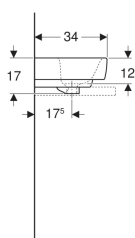

Geberit Renova Plan Aufsatzhandwaschbecken

Beispielbild

Verwendungszwecke

- Zur Montage auf Arbeitsplatten

Eigenschaften

- Wandanschluss

- Rückseite unglasiert
- Unter- und Rückseite geschliffen

Technische Daten

Werkstoff | Sanitärkeramik

Art.-Nr.	Farbe / Oberfläche	Hahnloch	Überlauf	B	H	T	VE1
501.718.00.1	weiß	mittig	sichtbar	45 cm	17 cm	34 cm	1 St.

Zubehör

- Geberit Tauchrohrgeruchsverschluss für Waschbecken, Abgang horizontal
- Geberit Tauchrohrgeruchsverschluss für Waschbecken, Raumsparmodell, Abgang horizontal
- Befestigungsset für Geberit Waschtische