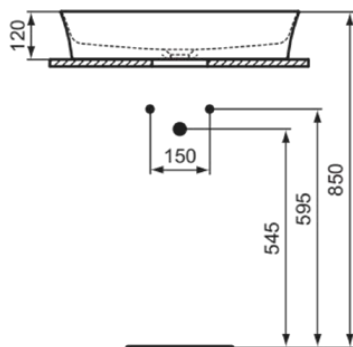

## E139601

IPALYSS | Schale 600x380x120 mm in weiß glänzend, ohne Hahnloch, ohne Überlauf | Diamatec

### Allgemeine Informationen

Produktart	Schale
Marke	Ideal Standard
Kollektion	IPALYSS
Designer	Studio Levien
Farbcode	01
Farbbeschreibung	Weiß Glänzend
Oberflächenveredelung	glänzend
Maximale Höhe (mm)	120
Maximale Breite (mm)	600
Ausladung (mm)	380
EAN Code	5017830538837
Nettogewicht (kg)	9.00