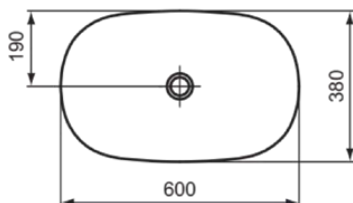

IPALYSS

E139601

IPALYSS | Schale 600x380x120 mm in weiß glänzend, ohne Hahnloch, ohne Überlauf | Diamatec

Bild & Zeichnung

Allgemeine Informationen

Produktart	Schale
Marke	Ideal Standard
Kollektion	IPALYSS
Designer	Studio Levien
Farbcode	01
Farbbeschreibung	Weiß Glänzend
Oberflächenveredelung	glänzend
Maximale Höhe (mm)	120
Maximale Breite (mm)	600
Ausladung (mm)	380
EAN Code	5017830538837
Nettogewicht (kg)	9.00

Funktionen

Downloads

- [BIM-UK](#)
- [BIM-DE](#)
- [Montageanleitung](#)

Produktstandards & Zertifikate

Normen	EN 14688
Declaration of Performance classification (DoP)	CL00

Produktspezifikationen

Ablagefläche	Ohne
Barrierefreies Produkt	Nein
Anzahl von Waschbecken	1
Mit Rückwand	Nein
Mit Überlauf	Nein
Anzahl von Hahnlöchern je Waschbecken	0
Geschliffene Unterseite	Ja
Mit Verschlussstopfen	Nein
Mit Siphon	Nein
Material	Oberteil mit keramischen Dichtscheiben
Materialspezifikation	Diamatec
PVD Technologie	Nein
Diamatec Technologie	Ja
IdealPlus Technologie	Nein