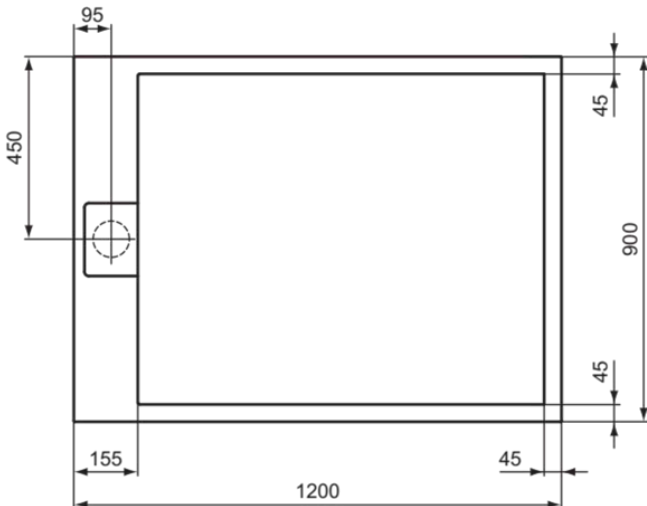

ULTRA FLAT S I.LIFE

T5221FT

ULTRA FLAT S I.LIFE | Rechteck-Brausewanne 1200x900x30 mm in sandstein | Antibakteriell, Rutschhemmende Oberfläche, Barrierefrei, gemäß DIN 18040, Zuschneidbar, Easy repair, 30 mm Höhe

Bild & Zeichnung

Allgemeine Informationen

Produktart	Rechteck-Brausewanne
Marke	Ideal Standard
Kollektion	ULTRA FLAT S I.LIFE
Designer	Palomba Serafini Associati
Farbcode	FT
Farbbeschreibung	Sandstein
Oberflächenveredelung	Matt
Maximale Höhe (mm)	30
Maximale Breite (mm)	1200
Ausladung (mm)	900
EAN Code	8014140492450
Nettogewicht (kg)	37.70