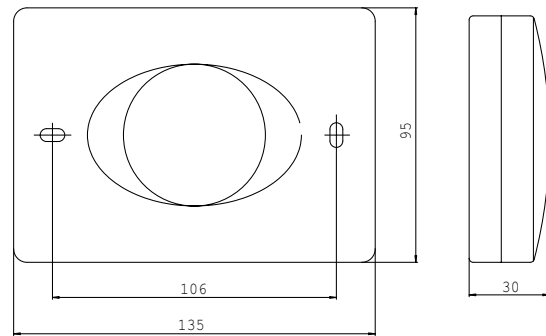

### Hygienebeutelbox chrom

Art.-Nr.3553 000 01

Nachfüllbox, 25 Stk. (355300001)