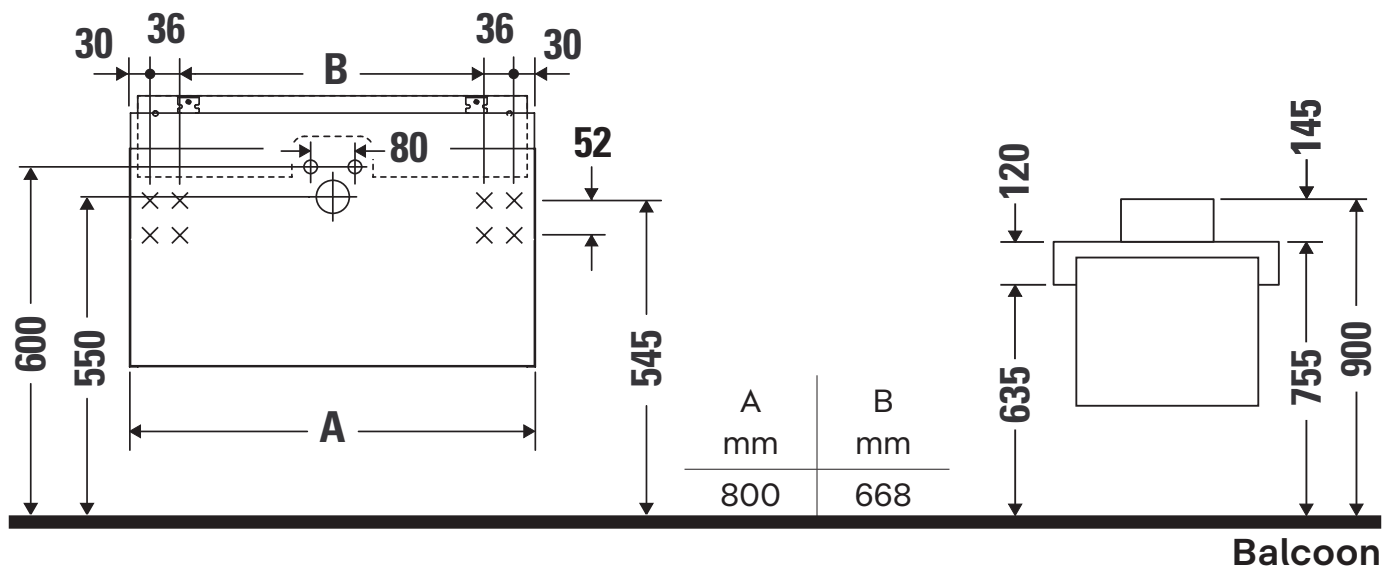

Balcoon

BA 5023

Montageanleitung

Verwendungshinweise

Die Badmöbelserie entspricht den gültigen Normen und Richtlinien zum Zeitpunkt der Auslieferung und ist für den Einsatz in Bädern konzipiert. Eine direkte Benetzung mit Wasser z. B. beim Duschen ist zu vermeiden.