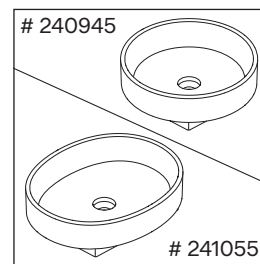

Balcoon

BA 5023

Montageanleitung

Verwendungshinweise

Die Badmöbelserie entspricht den gültigen Normen und Richtlinien zum Zeitpunkt der Auslieferung und ist für den Einsatz in Bädern konzipiert. Eine direkte Benetzung mit Wasser z. B. beim Duschen ist zu vermeiden.