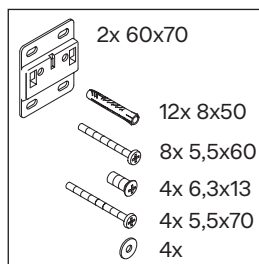

Balcoon

BA 5023

Montageanleitung

Verwendungshinweise

Die Badmöbelserie entspricht den gültigen Normen und Richtlinien zum Zeitpunkt der Auslieferung und ist für den Einsatz in Bädern konzipiert. Eine direkte Benetzung mit Wasser z. B. beim Duschen ist zu vermeiden.