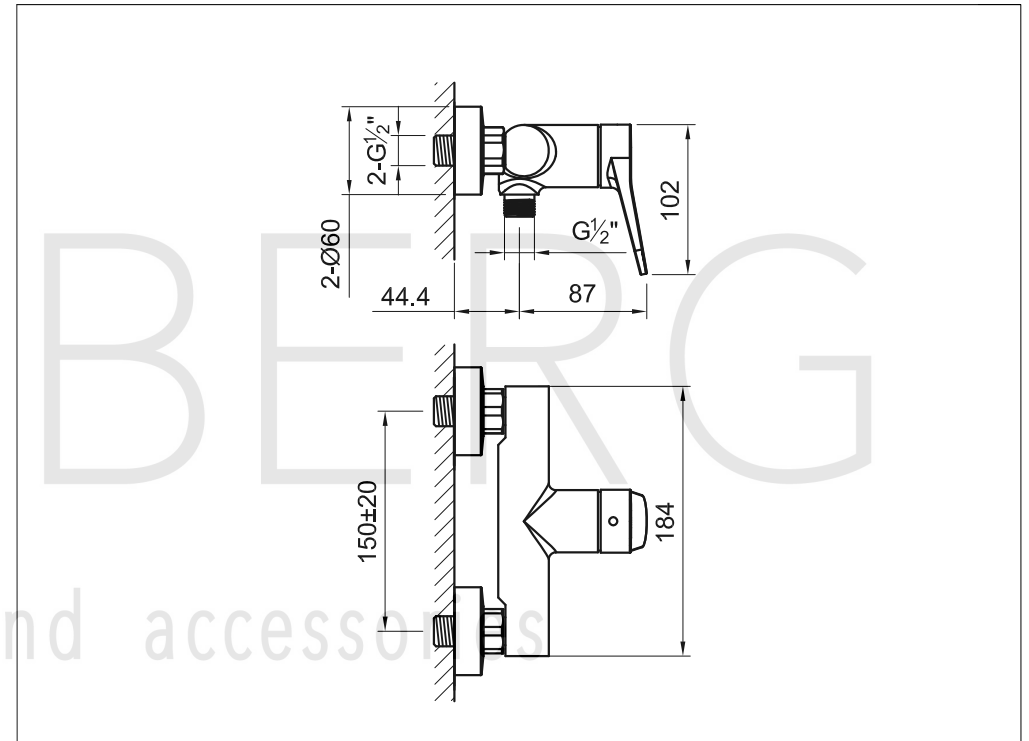

STEINBERG

Brause-Einhebelmischbatterie

Art.Nr.340 1200

Installation

Technische Zeichnung

Explosionszeichnung