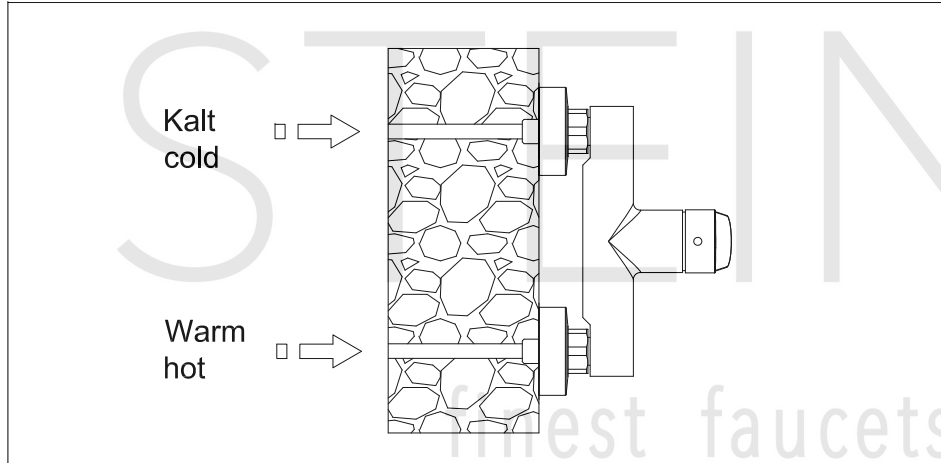

STEINBERG

Brause-Einhebelmischbatterie

Art.Nr.340 1200

Installation

Technische Zeichnung

Explosionszeichnung