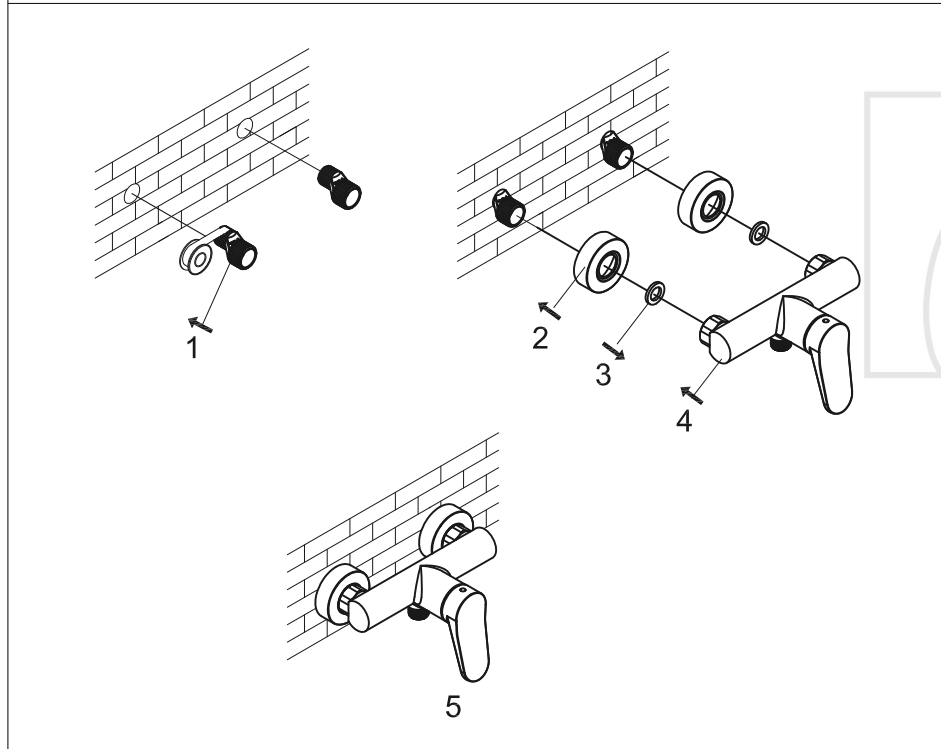

STEINBERG

Brause-Einhebelmischbatterie

Art.Nr.340 1200

Installation

Technische Zeichnung

Explosionszeichnung