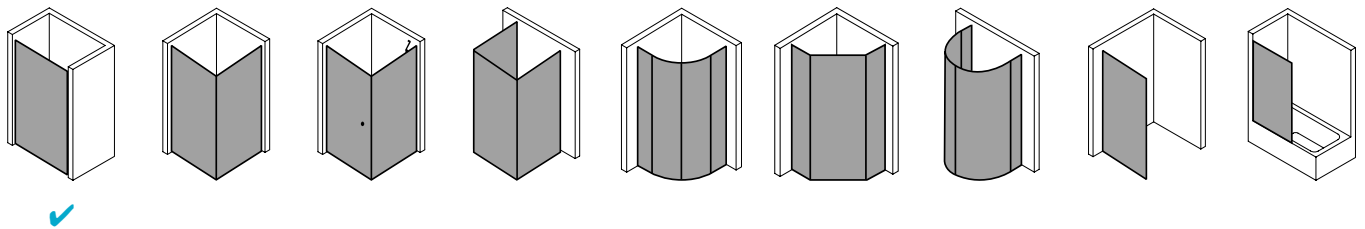

Produktleistungen

- Kermi Duschdesign PASA XP Pendeltür 1-flügelig mit Festfeld
- Zum Einbau in einer Nische.
- Teilgerahmte Tür mit einem Glasflügel, nach innen und außen öffnend, mit einem Festfeld.
- Optional mit PASA-Stabilisierung (innen) ZDSS VSS PX. Die verwendete Stabilisierung erhöht das Produkt um 32 mm.
- Verglasung mit 8 mm Einscheiben-Sicherheitsglas nach EN 12150-1, optional mit Pflegeleicht-Beschichtung CLEAN.
- Profile aus hochwertigem eloxiertem Aluminium, Beschläge und Griffe aus hochwertigem Metall.
- Verstellmöglichkeit im Wandprofil festfeldseitig 30 mm, verschlusseitig 5 mm.
- Türbeschläge mit Hebe-Senk-Mechanismus und innen bündig mit der Glasoberfläche.
- Durchgehende Magnetleisten und Dichtprofile, waagerechte Dichtleiste mit Wasserabpralleffekt.
- Mit Bodenschwelle (Höhe 6 mm), oder ohne Bodenschwelle (bodenfrei) installierbar.
- PASA XP erfüllt die Anforderungen der Spritzwasserschutzprüfung nach DIN EN 14428.
- Im Lieferumfang enthalten: Befestigungsmaterial. Ein frei platzierbarer transparenter Handtuchhalter-Haken.
- Made in Germany.
- Geprüft nach DIN EN 14428 (CE).
- 20 Jahre Ersatzteil-Nachkaufsicherheit nach Auslauf des Modells.
- Qualitätssicherungssystem zertifiziert nach DIN EN ISO 9001:2015.
- Umweltmanagement zertifiziert nach DIN EN 14001:2015.
- Energiemanagement zertifiziert nach DIN EN 50001:2011.

Technische Daten

Höhe	1850 mm
Breite	1000 mm
Tiefe	31 mm
Oberfläche	Silber Mattglanz
Glas	ESG SR Opaco
Beschichtung	ohne
Wanneneinbaumaß	975-1.010 mm
Anschlag	links
Türart	

Einbausituation

Technische Darstellung