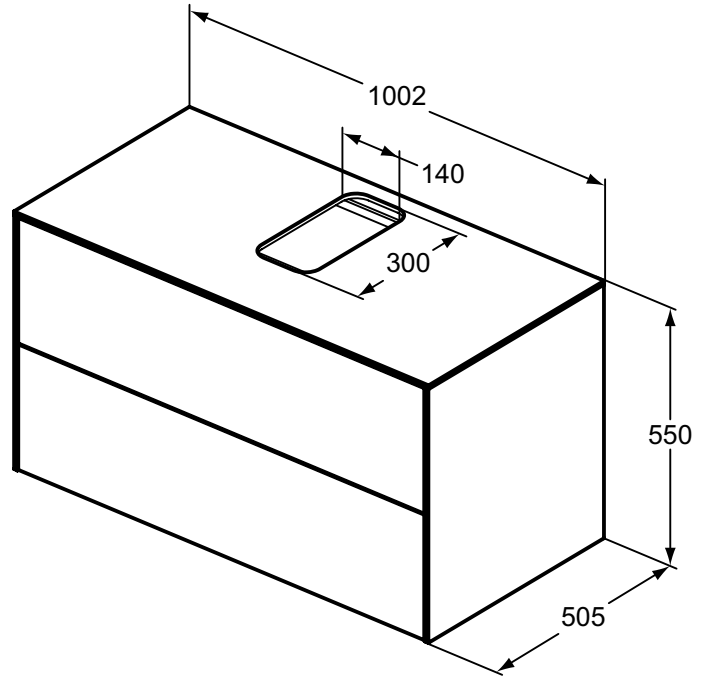

Ideal Standard

Möbel

Conca

Artikel-Nr.: T3942Y4

Waschtischunterschrank 1002x550mm

Conca Waschtischunterschrank 1002x550mm, mit 2 Push-Pull Auszügen, mit Waschtischplatte

Farbe: Y4 - Eiche geflammt

Eigenschaften: .Push-Pull Möbel
.FSC Zerifiziert

Mehr Produktdetails:

Montage:	Wandhängend
Gewicht (kg):	50,00
Material:	MDF
Designer:	Palomba Serafini Associati
Höhe (mm):	550
Breite (mm):	1002
Tiefe/Ausladung (mm):	505
Form:	Rechteckig

Ideal Standard GmbH - Deutschland