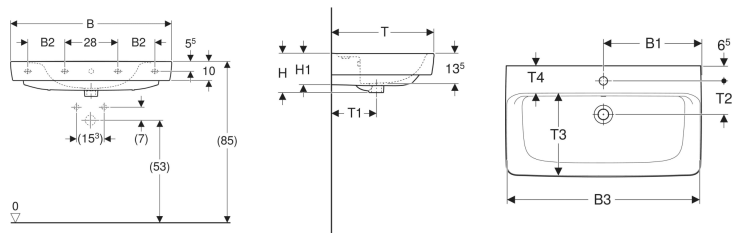

Geberit Renova Plan Waschtisch

Beispielbild

Eigenschaften

- Unterbaufähig
- Mit Halbsäule kombinierbar

Technische Daten

Werkstoff

Sanitärkeramik

Art.-Nr.	Farbe / Oberfläche	Überlauf	B	B1	B2	B3	Breite Unterschränk	H	H1	T	T1	T2	T3	T4	Befestigungspunkte	VE 1
501.699.00.1 *	weiß	mittig ohne	85 cm	42.5 cm	17 cm	83.5 cm	78.2 cm	18.5 cm	15 cm	48 cm	21 cm	14.5 cm	35.5 cm	11.5 cm	4	1 St.

- Bei den Waschtischen 55, 60 und 65 cm ohne Überlauf, ist der Überlaufkanal komplett geschlossen