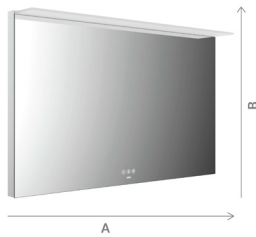

PRODUKTINFORMATION

LED-Lichtspiegel MI 200+, mit Acryl-Lichtsegel und Touch-Bedienfeld 1.700 x 700mm (A x B)

Art.-Nr.102 1700 0700 0300

Lichtsteuerung über drei Touchsensoren in der Spiegelfläche mit den Funktionen: Ein- und Ausschalten, Helligkeit und Lichtfarbe (2.700 bis 6.500 K) in drei Stufen und stufenlos einstellbar. Indirekte Waschtischbeleuchtung, mit Heizfolie, Memoryfunktion