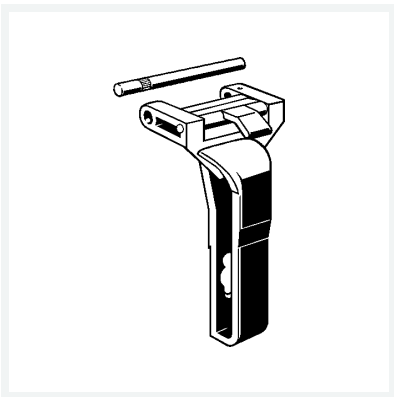

**Grundfix B-Pendelklappenhebel**  
- für Handbetätigung  
**Modell 4986.341**

**Artikel 483 746**

## Eigenschaften

Für Durchmesser Nominal	für DN	150
Gewicht	73,4 g	
Volumen	497,28 cm <sup>3</sup>	