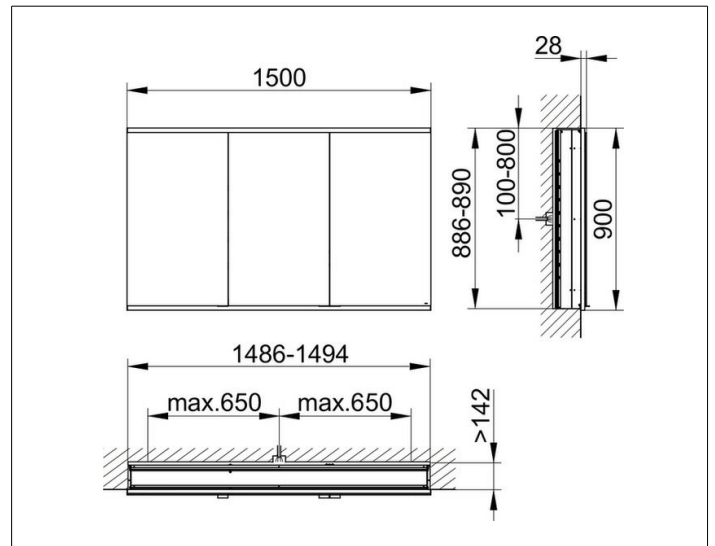

Royal Modular 2.0
800320151100200 Spiegelschrank

PRODUKT

ZEICHNUNG

EEK: A++, A+, A,

OBERFLÄCHE

silber-eloxiert

ABMESSUNG

1500 x 900 x 160 mm