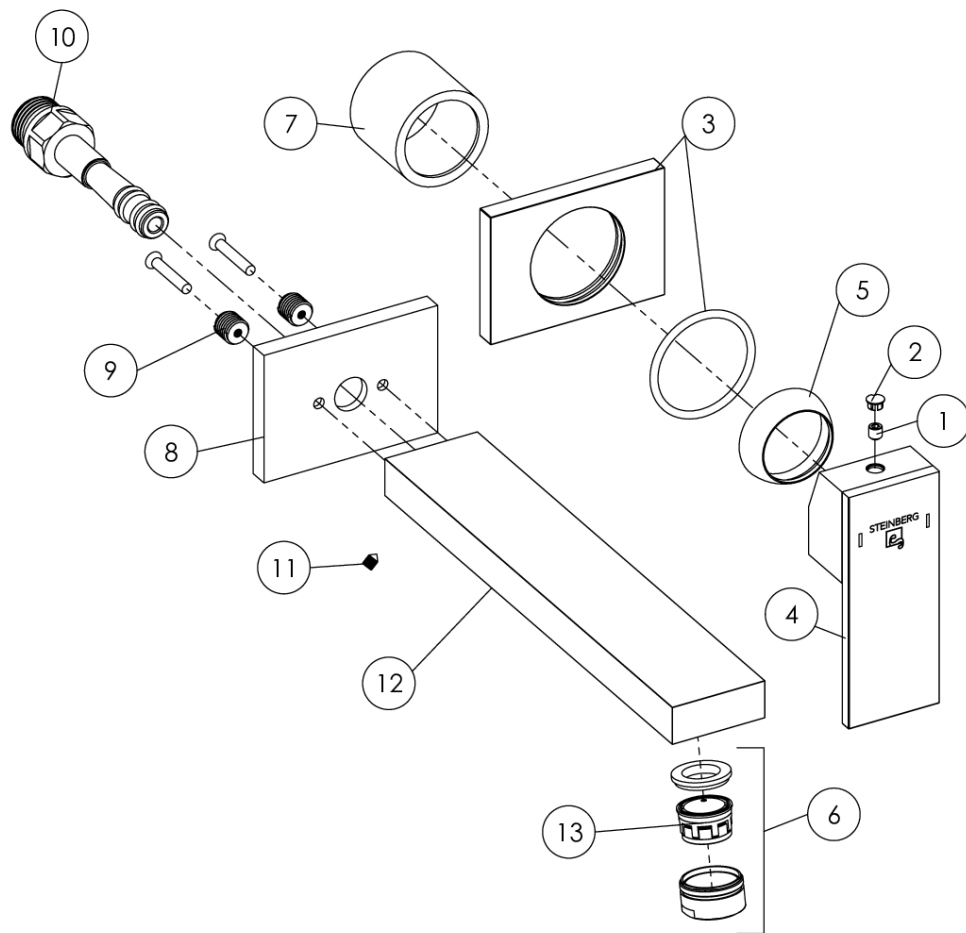

**160 1814 3 RG Waschtisch-Wand-Einhebelmischer (Fertigmontageset)**

Ausladung 205 mm, mit Keramikkartusche, (Einbaukörper 010 1800 3 separat bestellen), rose gold

PRODUKTBILD

**160 1814 3 RG Waschtisch-Wand-Einhebelmischer (Fertigmontageset)**

Ausladung 205 mm, mit Keramikkartusche, (Einbaukörper 010 1800 3 separat bestellen), rose gold

TECHNISCHE ZEICHNUNG

160 1814 3 RG Waschtisch-Wand-Einhebelmischer (Fertigmontageset)

Ausladung 205 mm, mit Keramikkartusche, (Einbaukörper 010 1800 3 separat bestellen), rose gold

EXPLOSIONSZEICHNUNG

PartNo	DE	EN	
1	099 1105	Madenschraube M5	grub screw M5
2	099 4104	Käppchen für Hebel, Chrom	cap for handle, chrome
3	160 9869	Schub-Rosette 75x55 mm, Chrom	push-rosette 75x55 mm, chrome
4	099 9909 M	Hebel Serie 135/160 für 35mm Kartusche, Chrom	single lever with logo and marks, chrome
5	099 8009	Kugelkappe, Chrom	cover cap for hexagonnut, chrome
6	099 9120	Perlator "Neoperl" mit verchromter Hülse und Dichtung	aerator "Neoperl" with chrome sleeve and seal
7	099 8004	Hülse, Chrom	sleeve, chrome
8	160 4002	Rosette 75x55 mm zum Auslauf, Chrom	rosette 75x55 mm for spout, chrome
9	160 4004	Gewindenippel zum Auslauf, Messing	connection thread of spout
10	099 9754 3	Auslaufstopfen mit Dichtungen	plug of spout with o-rings
11		Madenschraube zum Auslauf M4x6	scrub screw of spout M4x6
12	160 9718 1	Wandauslauf, Ausladung 205 mm mit Perlator, Chrom	wall spout, projection 205 mm with aerator, chrome
13	099 8224	Perlator "Neoperl" PVC-Teil grün	aerator "Neoperl" PVC part green