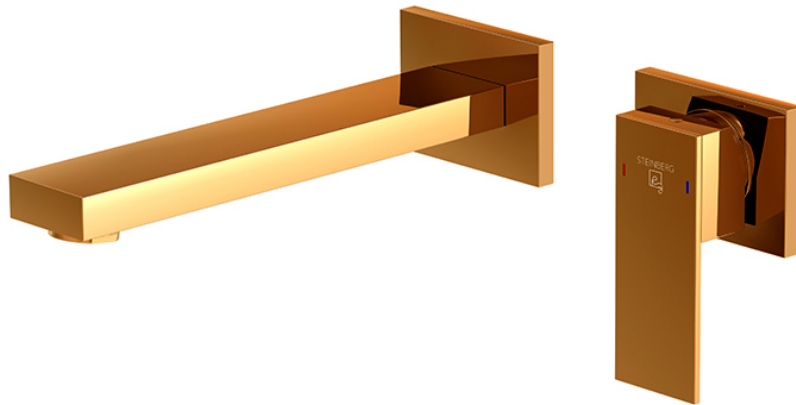

**160 1814 3 RG Waschtisch-Wand-Einhebelmischer (Fertigmontageset)**

Ausladung 205 mm, mit Keramikkartusche, (Einbaukörper 010 1800 3 separat bestellen), rose gold

PRODUKTBILD

**160 1814 3 RG Waschtisch-Wand-Einhebelmischer (Fertigmontageset)**

Ausladung 205 mm, mit Keramikkartusche, (Einbaukörper 010 1800 3 separat bestellen), rose gold

TECHNISCHE ZEICHNUNG

160 1814 3 RG Waschtisch-Wand-Einhebelmischer (Fertigmontageset)

Ausladung 205 mm, mit Keramikkartusche, (Einbaukörper 010 1800 3 separat bestellen), rose gold

EXPLOSIONSZEICHNUNG

PartNo	DE	EN	
1	099 1105	Madenschraube M5	grub screw M5
2	099 4104	Käppchen für Hebel, Chrom	cap for handle, chrome
3	160 9869	Schub-Rosette 75x55 mm, Chrom	push-rosette 75x55 mm, chrome
4	099 9909 M	Hebel Serie 135/160 für 35mm Kartusche, Chrom	single lever with logo and marks, chrome
5	099 8009	Kugelkappe, Chrom	cover cap for hexagonnut, chrome
6	099 9120	Perlator "Neoperl" mit verchromter Hülse und Dichtung	aerator "Neoperl" with chrome sleeve and seal
7	099 8004	Hülse, Chrom	sleeve, chrome
8	160 4002	Rosette 75x55 mm zum Auslauf, Chrom	rosette 75x55 mm for spout, chrome
9	160 4004	Gewindenippel zum Auslauf, Messing	connection thread of spout
10	099 9754 3	Auslaufstopfen mit Dichtungen	plug of spout with o-rings
11		Madenschraube zum Auslauf M4x6	scrub screw of spout M4x6
12	160 9718 1	Wandauslauf, Ausladung 205 mm mit Perlator, Chrom	wall spout, projection 205 mm with aerator, chrome
13	099 8224	Perlator "Neoperl" PVC-Teil grün	aerator "Neoperl" PVC part green