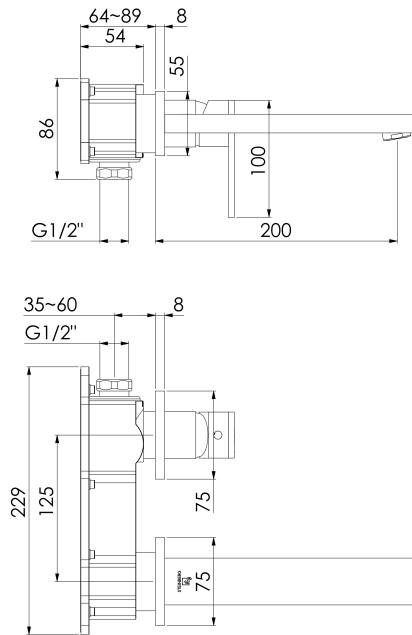

**160 1814 3 RG Waschtisch-Wand-Einhebelmischer (Fertigmontageset)**

Ausladung 205 mm, mit Keramikkartusche, (Einbaukörper 010 1800 3 separat bestellen), rose gold

PRODUKTBILD

**160 1814 3 RG Waschtisch-Wand-Einhebelmischer (Fertigmontageset)**

Ausladung 205 mm, mit Keramikkartusche, (Einbaukörper 010 1800 3 separat bestellen), rose gold

TECHNISCHE ZEICHNUNG

160 1814 3 RG Waschtisch-Wand-Einhebelmischer (Fertigmontageset)

Ausladung 205 mm, mit Keramikkartusche, (Einbaukörper 010 1800 3 separat bestellen), rose gold

EXPLOSIONSZEICHNUNG

PartNo	DE	EN	
1	099 1105	Madenschraube M5	grub screw M5
2	099 4104	Käppchen für Hebel, Chrom	cap for handle, chrome
3	160 9869	Schub-Rosette 75x55 mm, Chrom	push-rosette 75x55 mm, chrome
4	099 9909 M	Hebel Serie 135/160 für 35mm Kartusche, Chrom	single lever with logo and marks, chrome
5	099 8009	Kugelkappe, Chrom	cover cap for hexagonnut, chrome
6	099 9120	Perlator "Neoperl" mit verchromter Hülse und Dichtung	aerator "Neoperl" with chrome sleeve and seal
7	099 8004	Hülse, Chrom	sleeve, chrome
8	160 4002	Rosette 75x55 mm zum Auslauf, Chrom	rosette 75x55 mm for spout, chrome
9	160 4004	Gewindenippel zum Auslauf, Messing	connection thread of spout
10	099 9754 3	Auslaufstopfen mit Dichtungen	plug of spout with o-rings
11		Madenschraube zum Auslauf M4x6	scrub screw of spout M4x6
12	160 9718 1	Wandauslauf, Ausladung 205 mm mit Perlator, Chrom	wall spout, projection 205 mm with aerator, chrome
13	099 8224	Perlator "Neoperl" PVC-Teil grün	aerator "Neoperl" PVC part green