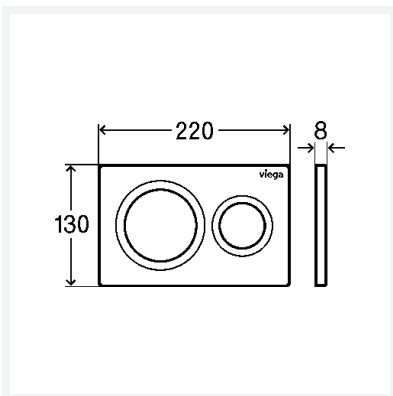

WC-Ausstellungsplatte für Prevista

Visign for Style 20

- für Fachausstellung
- funktionslos

Ausstattung

Befestigungsmaterial

Modell 8610.19

Artikel 804 466

Eigenschaften

Abdeckplatte	Kunststoff schwarz matt
Druckstück	Kunststoff schwarz matt
Gewicht	172,5 g
Volumen	2072 cm ³