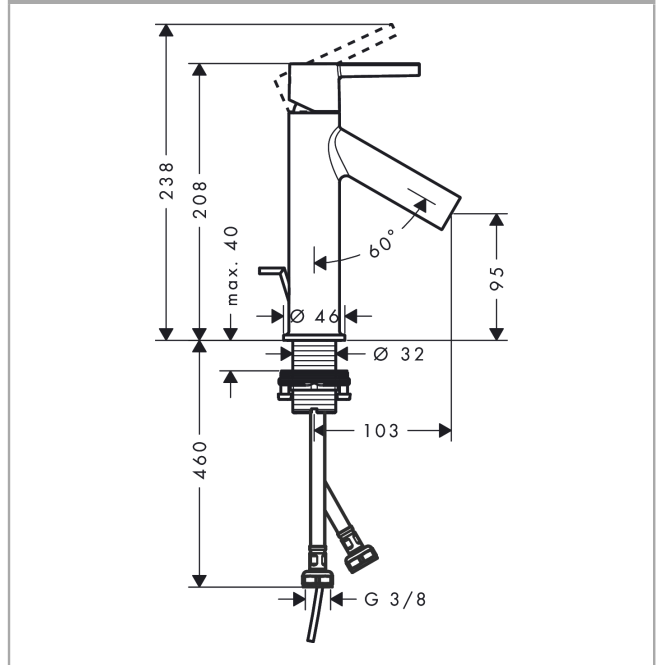

AXOR Starck

Einhebel-Waschtischmischer 100 CoolStart mit Hebelgriff und Zugstangen-Ablaufgarnitur

Oberfläche: **Polished Gold Optic** Artikelnummer: **10007990**

Merkmale

- besteht aus: Einhebel-Waschtischmischer, Ablaufgarnitur
- ComfortZone 100
- Ausladung: 103 mm
- Auslaufhöhe: 95 mm
- Griffvariante: Hebelgriff
- Strahlart: Normalstrahl
- maximale Durchflussmenge bei 3 bar: 3,5 l/min
- Keramikmischsystem
- Temperaturbegrenzung einstellbar
- für Durchlauferhitzer geeignet
- Zugstangen-Ablaufgarnitur G 1¼
- Anschlussart: G ¾ Anschlusschläuche
- Anschlussgröße: DN15
- Kaltwasser in Griff-Grundstellung
- EU-Taxonomie: max. 6 l/min - wesentlicher Beitrag (SC) möglich
- DVGW NW-6506BT0622
- P-IX 28555/IO

Produktabbildung

Maßzeichnung

Durchflussdiagramm