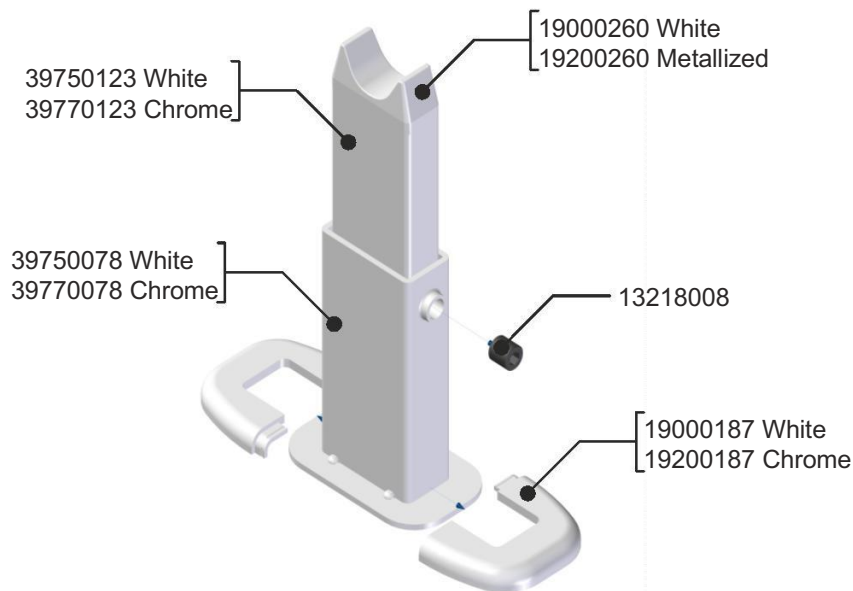

STD1

FORMAT
BASIC

STD2

IT:
Le viti e i tasselli contenuti nella confezione non sono idonei a qualsiasi tipo di parete.
Scegliere viti e tasselli idonei, in modo da garantire la stabilità dell'installazione. Massima coppia di serraggio: 7 Nm.

DE:
Die in der Verpackung enthaltenen Schrauben und Dübel sind nicht für jede Wand geeignet. Bei der Montage sind entsprechend geeignete Schrauben und Dübel zu wählen, um die Stabilität der Montage zu gewährleisten. Maximales Drehmoment: 7 Nm.

FR:
Les vis et les chevilles contenues dans l'emballage ne sont pas aptes à tout genre de mur.
Il est impératif de choisir vis et chevilles appropriées, afin d'assurer la stabilité du montage. Couple de serrage : maximum 7 Nm.

EN:
Screws and plugs included in this packing are not suitable for all kinds of walls.
It is up to the installer to select the correct screws and plugs according to the wall, so to ensure a stable mounting. Maximum torque: 7 Nm.