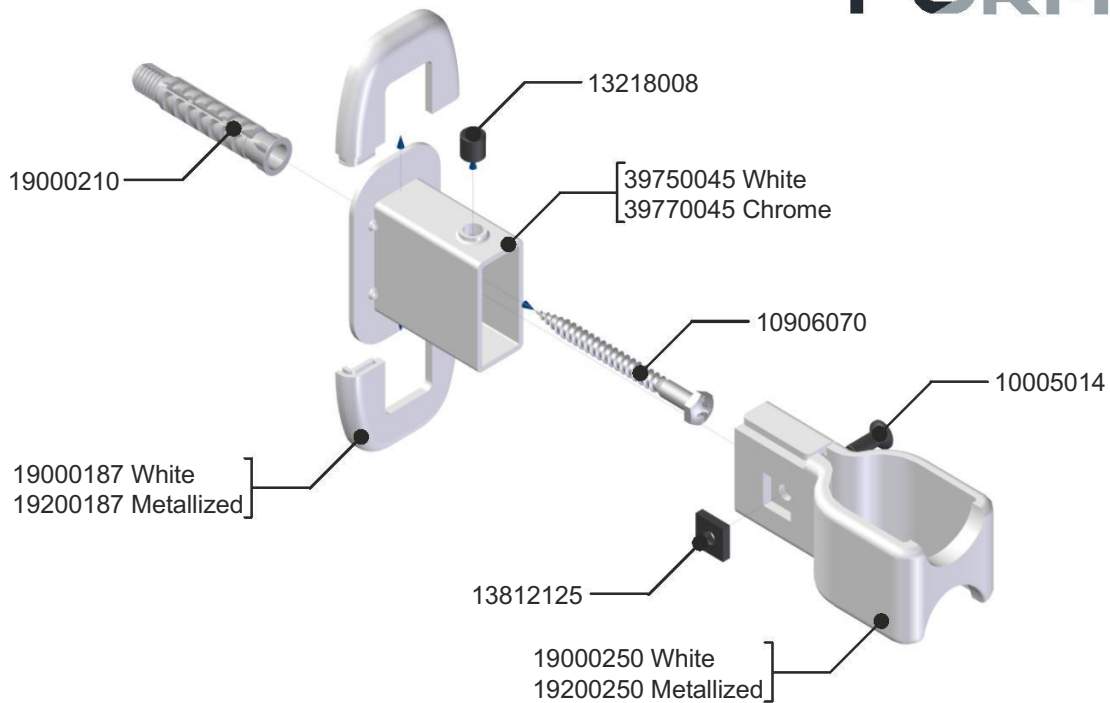

STD1

FORMAT
BASIC

STD2

IT:
Le viti e i tasselli contenuti nella confezione non sono idonei a qualsiasi tipo di parete.
Scegliere viti e tasselli idonei, in modo da garantire la stabilità dell'installazione. Massima coppia di serraggio: 7 Nm.

DE:
Die in der Verpackung enthaltenen Schrauben und Dübel sind nicht für jede Wand geeignet. Bei der Montage sind entsprechend geeignete Schrauben und Dübel zu wählen, um die Stabilität der Montage zu gewährleisten. Maximales Drehmoment: 7 Nm.

FR:
Les vis et les chevilles contenues dans l'emballage ne sont pas aptes à tout genre de mur.
Il est impératif de choisir vis et chevilles appropriées, afin d'assurer la stabilité du montage. Couple de serrage : maximum 7 Nm.

EN:
Screws and plugs included in this packing are not suitable for all kinds of walls.
It is up to the installer to select the correct screws and plugs according to the wall, so to ensure a stable mounting. Maximum torque: 7 Nm.