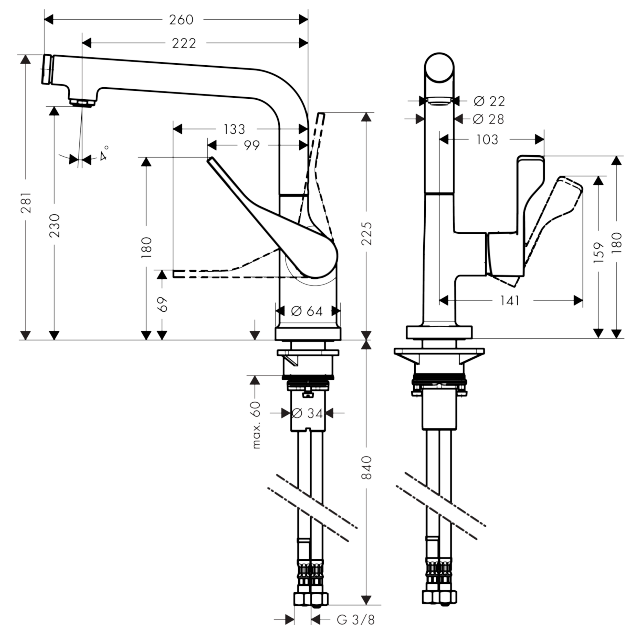

AXOR Citterio
Einhebel-Küchenmischer Select 230 mit Schwenkauslauf
 Oberfläche: **Brushed Bronze** Artikelnummer: **39860140**

Merkmale

- ComfortZone 230
- Schwenkbereich einstellbar in 3 Stufen auf 110°, 150° oder 360°
- Normalstrahl
- Select-Knopf zum komfortablen An- und Abstellen des Wasserstrahls
- maximale Durchflussmenge bei 3 bar: 9 l/min
- Keramikmischsystem
- Temperaturbegrenzung einstellbar
- Rückflussverhinderer integriert
- für Durchlauferhitzer geeignet
- DVGW NW-6506BT0603
- P-IX 28880/IA

Technologie

Zertifikate / Nachhaltigkeit

Produktabbildung

Maßzeichnung

AXOR Citterio
Einhebel-Küchenmischer Select 230 mit Schwenkauslauf
 Oberfläche: **Brushed Bronze** Artikelnummer: **39860140**

Durchflussdiagramm