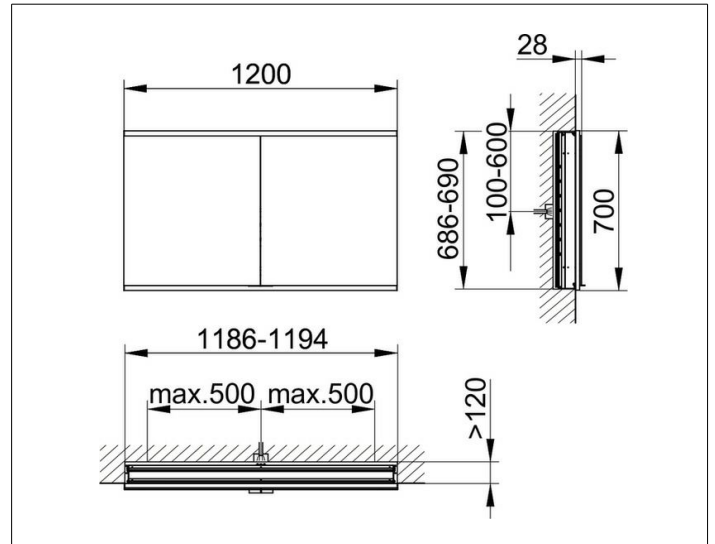

Royal Modular 2.0  
80022012000000 Spiegelschrank

PRODUKT

ZEICHNUNG

EEK: C ,

OBERFLÄCHE

silber-eloxiert

ABMESSUNG

1200 x 700 x 120 mm