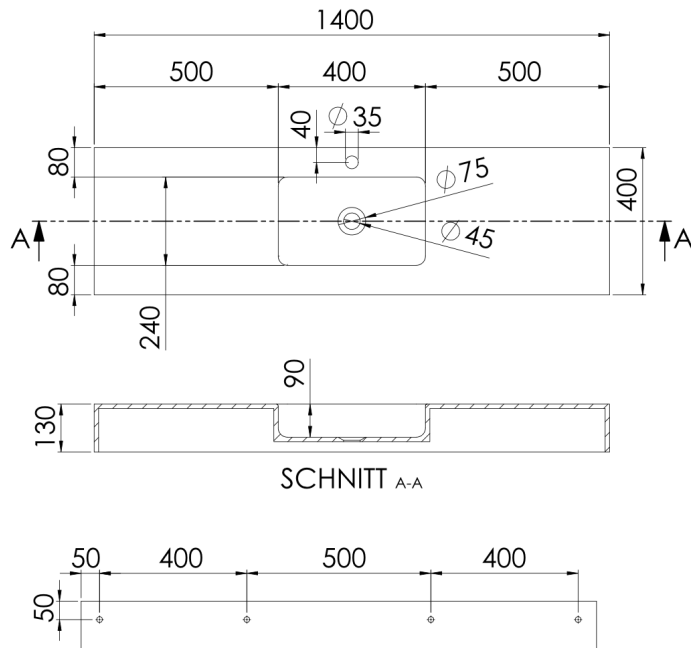

444 7040 W Wandwaschtisch aus Mineo Stone, matt white

Wandwaschtisch aus Mineo Stone, 1 Hahnloch, ohne Überlauf, rechteckig, Länge: 1400 mm, Tiefe: 400 mm, Höhe: 130 mm, matt weiss

TECHNISCHE ZEICHNUNG

Toleranz / tolerance:
 30-120mm = +/- 4mm
 120-300mm = +/- 8mm